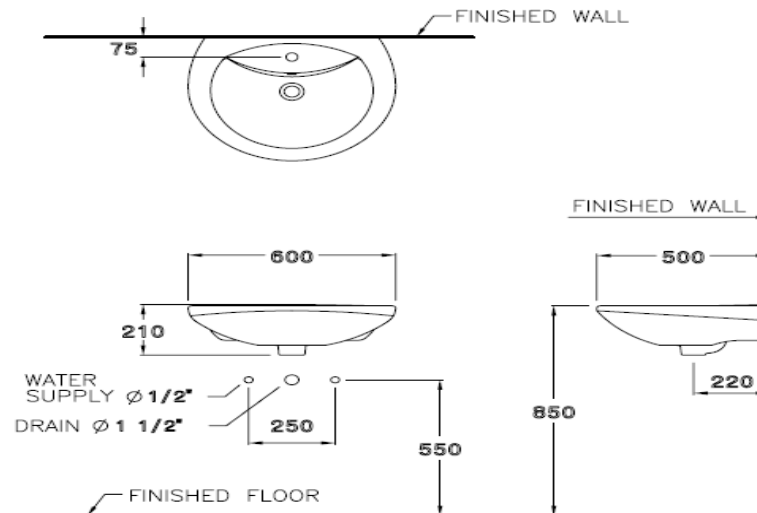

ลักษณะสินค้า

- มาตรฐาน : มอก. 791-2544
- อ่างล้างหน้า : แขวนผนัง
- ขนาด : 600 x 500 x 210 มม.
- มาตรฐานรูก๊อก : 1 รูก๊อก

Selling Point

- Wall hung basin. Easy installation and gives solution to limited space management.
- Hygiene. Less stain and easy to clean.

Product descriptions

- Standard : TIS 791 - 2544
- Basin : Wall hung basin.
- Size : 600 x 500 x 210 mm.
- Standard faucet hole : Standard 1 centered

สินค้าในชุด ประกอบด้วย Consist of

อ่างล้างหน้า	Basin	: C0107	ฝาครอบรูน้ำล้น	Overflow Cover	: C98431
ขาตั้งอ่างล้างหน้า	Pedestal	: -	อุปกรณ์ติดตั้งและน็อตยึด	Fixing Set	: C943
ขาอ่างชนิดแขวน	Cover	: -	อุปกรณ์ติดตั้งพร้อมราวเหล็ก	Towel Bar	: -
สแตนเลสครอบท่อน้ำทิ้ง	Stainless Trap Cover	: -	แผ่นเซรามิค	Drain Cover	: -

Dimension ware	Dimension pack.	Unit
600 x 500 x 210	528 x 606 x 248	mm.
Net weight	Gross weight	Unit
17.00	20.00	kg.

สอบถามรายละเอียดเพิ่มเติมได้ที่
บริษัทสยามธานีทาร์แวร์อินดัสทรี จำกัด
36/11 ถ.วิภาวดีรังสิต แขวงสนามบึง เขตดอนเมือง กรุงเทพฯ 10210
โทร. 0-2973-5040-54 โทรสาร. 0-2973-3470-4
COTTO Call Center โทร. 0-2521-7777
รายละเอียดที่ระบุไว้ในเอกสารนี้ บริษัทอาจเปลี่ยนแปลงได้ตามความเหมาะสม
โดยไม่ต้องแจ้งล่วงหน้า