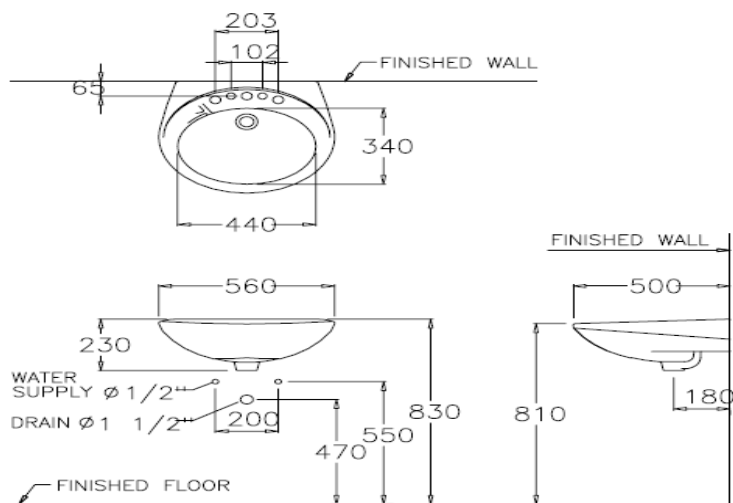

ลักษณะสินค้า

- มาตรฐาน : มอก. 791-2544
- อ่างล้างหน้า : แขวนผนัง
- ขนาด : 560 x 500 x 230 มม.
- มาตรฐานรูก๊อก : 1 รูก๊อก

Selling Point

- Wall hung basin. Easy installation and gives solution to limited space management.

Product descriptions

- Standard : TIS 791 - 2544
- Basin : Wall hung basin.
- Size : 560 x 500 x 230 mm.
- Standard faucet hole : Standard 1 centered

สินค้าในชุด ประกอบด้วย Consist of

อ่างล้างหน้า	Basin	: C012	ฝาดมรับน้ำล้น	Overflow Cover	: -
ขาตั้งอ่างล้างหน้า	Pedestal	: -	อุปกรณ์ติดตั้งและน๊อตยึด	Fixing Set	: C943 , C9486
ขาอ่างชนิดแขวน	Cover	: -	อุปกรณ์ติดตั้งพร้อมราวเหล็ก	Towel Bar	: -
สแตนเลสครอบท่อน้ำทิ้ง	Stainless Trap Cover	: -	แผ่นเซรามิค	Drain Cover	: -

Dimension ware	Dimension pack.	Unit
560 x 500 x 230	606 X 530 X 565	mm.
Net weight	Gross weight	Unit
14.10	18.00	kg.

สอบถามรายละเอียดเพิ่มเติมได้ที่
บริษัทสยามธานีทรีแอนด์อีเอส จำกัด
36/11 ถ.วิภาวดีรังสิต แขวงสนามบึง เขตดอนเมือง กรุงเทพฯ 10210
โทร. 0-2973-5040-54 โทรสาร. 0-2973-3470-4
COTTO Call Center โทร. 0-2521-7777
รายละเอียดที่ระบุไว้ในเอกสารนี้ บริษัทอาจเปลี่ยนแปลงได้ตามความเหมาะสม
โดยไม่ต้องแจ้งล่วงหน้า