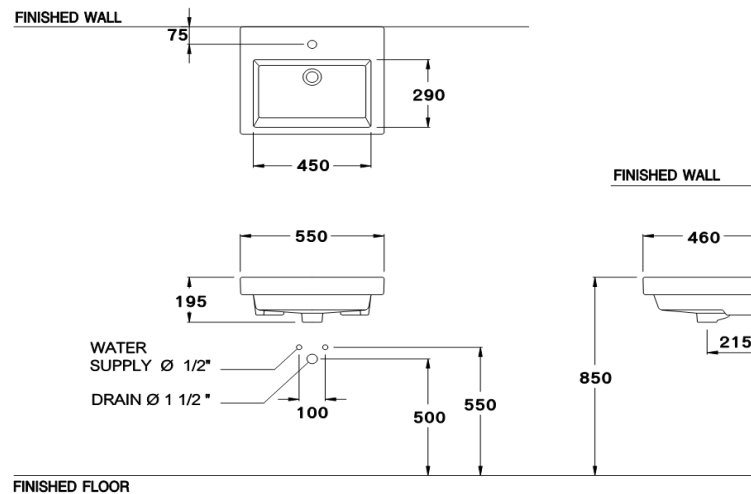

### ลักษณะสินค้า

- มาตรฐาน : มอก. 791-2544
- อ่างล้างหน้า : แขวนผนัง
- ขนาด : 550 x 460 x 195 มม.
- มาตรฐานรูก๊อก : 1 รูก๊อก

### Product descriptions

- Standard : TIS 791 - 2544
- Basin : wall hung basin.
- Size : 550 x 460 x 195 mm.
- Standard faucet hole : Standard 1 centered

Dimension ware	Dimension pack.	Unit
650 x 435 x 160	465 x 685 x 197	mm.
Net weight	Gross weight	Unit
14.20	17.00	kg.

สอบถามรายละเอียดเพิ่มเติมได้ที่  
 บริษัทสยามซานิทารีแวร์อินดัสทรี จำกัด  
 36/11 ถ.วิภาวดีรังสิต แขวงสนามบิน เขตดอนเมือง กรุงเทพฯ 10210  
 โทร. 0-2973-5040-54 โทรสาร. 0-2973-3470-4  
 COTTO Call Center โทร. 0-2521-7777  
 รายละเอียดที่ระบุไว้ในเอกสารนี้ บริษัทอาจเปลี่ยนแปลงได้ตามความเหมาะสม  
 โดยไม่ต้องแจ้งล่วงหน้า