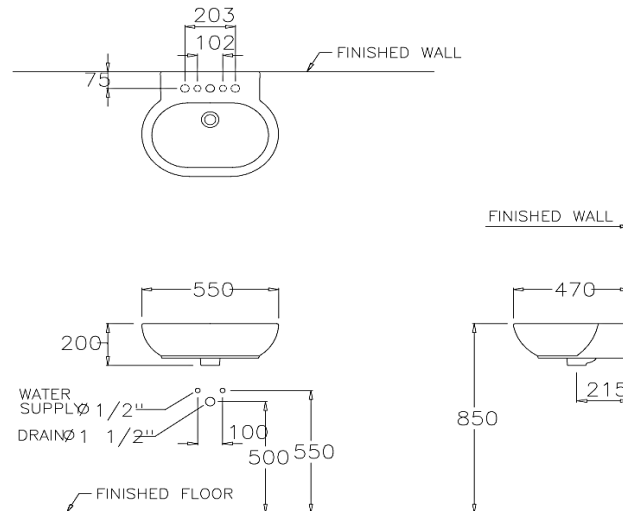

## ลักษณะสินค้า

- อ่างล้างหน้า : แขวนผนังพร้อมขาตั้ง
- ขนาด : 550 x 470 x 200 มม.
- มาตรฐานรูก๊อก : 1 รูก๊อก

## Product descriptions

- Basin : Wall hung with pedestal
- Size : 550 x 470 x 200 mm.
- Standard faucet hole : Standard 1 centered

## สินค้าในชุด ประกอบด้วย Consist of

อ่างล้างหน้า	Basin	: C01557	ฝาดรบน้ำล้น	Overflow Cover	: C9843
ขาตั้งอ่างล้างหน้า	Pedestal	: -	อุปกรณ์ติดตั้งและน๊อตยึด	Fixing Set	: C943 , C9487 , C9493
ขาอ่างชนิดแขวน	Cover	: -	อุปกรณ์ติดตั้งพร้อมราวเหล็ก	Towel Bar	: -
สแตนเลสครอบท่อน้ำทิ้ง	Stainless Trap Cover	: -	แผ่นเซรามิค	Drain Cover	: -

Dimension ware	Dimension pack.	Unit
550 X 470 X 200	505 X 595 X 247	mm.
Net whight	Gross whight	Unit
15.00	18.00	kg.