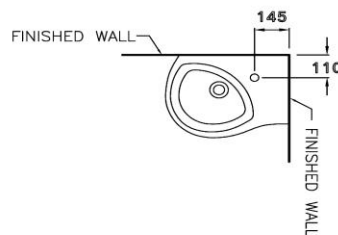

- มาตรฐาน : มอก. 791-2544
- อ่างล้างหน้า : แขวนผนัง
- ขนาด : 500 X 375 X 190 มม.
- มาตรฐานรูก๊อก : 1 รูก๊อก

Selling Point

- Wall hung basin. Easy installation and gives solution to limited space management.
 - Increase using space with C8460 Shelf for His & Her
 - Hygiene. Less stain and easy to clean.

Product descriptions

- Standard : TIS 791 - 2544
- Basin : Wall hung
- Size : 500 X 375 X 190 mm.
- Standard faucet hole : Standard 1 faucet hole

สินค้าในชุด ประกอบด้วย Consist of

อ่างล้างหน้า	Basin	: C02797	ฝาครอบรูน้ำล้น	Overflow Cover	: C98431
ขาตั้งอ่างล้างหน้า	Pedestal	: -	อุปกรณ์ติดตั้งและนอตยึด	Fixing Set	: C9486
ขาอ่างชนิดแขวน	Cover	: -	อุปกรณ์ติดตั้งพร้อมราวเหล็ก	Towel Bar	: -
สแตนเลสครอบท่อน้ำทิ้ง	Stainless Trap Cover	: -	แผ่นเซรามิค	Drain Cover	: -

Dimension ware	Dimension pack.	Unit
375 X 500 X 190	395 X 515 x 230	mm.
Net whight	Gross whight	Unit
11.60	14.00	kg.

สอบถามรายละเอียดเพิ่มเติมได้ที่

บริษัทสยามซานิทารีแวร์อินดัสทรี จำกัด
36/11 ถ.วิภาวดีรังสิต แขวงสนามบึง เขตดอนเมือง กรุงเทพฯ 10210
โทร. 0-2973-5040-54 โทรสาร. 0-2973-3470-4
COTTO Call Center โทร. 0-2521-7777
รายละเอียดที่ระบุไว้ในเอกสารนี้ บริษัทอาจเปลี่ยนแปลงได้ตามความเหมาะสม โดยไม่ต้องแจ้งล่วงหน้า