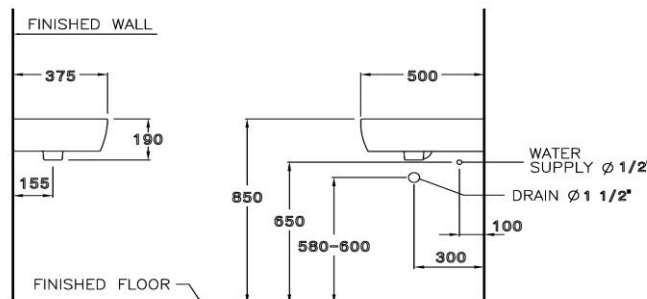

- มาตรฐาน : มอก. 791-2544
- อ่างล้างหน้า : แขวนผนัง
- ขนาด : 500 X 375 X 190 มม.
- มาตรฐานรูก๊อก : 1 รูก๊อก

Selling Point

- Wall hung basin. Easy installation and gives solution to limited space management.
 - Increase using space with C8460 Shelf for His & Her
 - Hygiene. Less stain and easy to clean.

Product descriptions

- Standard : TIS 791 - 2544
- Basin : Wall hung
- Size : 500 X 375 X 190 mm.
- Standard faucet hole : Standard 1 faucet hole

สินค้าในชุด ประกอบด้วย Consist of

อ่างล้างหน้า	Basin	: C02797	ฝาครอบรูน้ำล้น	Overflow Cover	: C98431
ขาตั้งอ่างล้างหน้า	Pedestal	: -	อุปกรณ์ติดตั้งและนอตยึด	Fixing Set	: C9486
ขาอ่างชนิดแขวน	Cover	: -	อุปกรณ์ติดตั้งพร้อมราวเหล็ก	Towel Bar	: -
สแตนเลสครอบท่อน้ำทิ้ง	Stainless Trap Cover	: -	แผ่นเซรามิค	Drain Cover	: -

Dimension ware	Dimension pack.	Unit
375 X 500 X 190	395 X 515 x 230	mm.
Net whight	Gross whight	Unit
11.60	14.00	kg.

สอบถามรายละเอียดเพิ่มเติมได้ที่

บริษัทสยามซานิทารีแวร์อินดัสทรี จำกัด
36/11 ถ.วิภาวดีรังสิต แขวงสนามบึง เขตดอนเมือง กรุงเทพฯ 10210
โทร. 0-2973-5040-54 โทรสาร. 0-2973-3470-4
COTTO Call Center โทร. 0-2521-7777
รายละเอียดที่ระบุไว้ในเอกสารนี้ บริษัทอาจเปลี่ยนแปลงได้ตามความเหมาะสม โดยไม่ต้องแจ้งล่วงหน้า