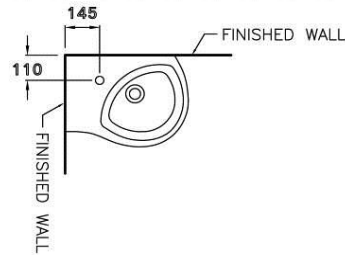

ลักษณะสินค้า

- มาตรฐาน : มอก. 791-2544
- อ่างล้างหน้า : แขวนผนัง
- ขนาด : 500 x 375 x 190 มม.
- มาตรฐานรูก๊อก : 1 รูก๊อก

Selling Point

- Wall hung basin. Easy installation and gives solution to limited space management.
- Increase using space with C8460 Shelf for His & Her
- Hygiene. Less stain and easy to clean.

Product descriptions

- Standard : TIS 791 - 2544
- Basin : Wall hung
- Size : 500 x 375 x 190 มม.
- Standard faucet hole : Standard 1 faucet hole

สินค้าในชุด ประกอบด้วย Consist of

อ่างล้างหน้า	Basin	: C02807	ฝาครอบรูน้ำล้น	Overflow Cover	: C98431
ขาตั้งอ่างล้างหน้า	Pedestal	: -	อุปกรณ์ติดตั้งและน๊อตยึด	Fixing Set	: C9486 C943
ขาอ่างชนิดแขวน	Cover	: -	อุปกรณ์ติดตั้งพร้อมราวเหล็ก	Towel Bar	: -
สแตนเลสครอบท่อน้ำทิ้ง	Stainless Trap Cover	: -	แผ่นเซรามิค	Drain Cover	: -

Dimension ware	Dimension pack.	Unit
375 X 500 X 190	395 X 515 X 230	mm.
Net whight	Gross whight	Unit
11.60	14.00	kg.

สอบถามรายละเอียดเพิ่มเติมได้ที่
 บริษัทสยามซานิทารีแวร์อินดัสทรี จำกัด
 36/11 ถ.วิภาวดีรังสิต แขวงสนามบึง เขตดอนเมือง กรุงเทพฯ 10210
 โทร. 0-2973-5040-54 โทรสาร. 0-2973-3470-4
 COTTO Call Center โทร. 0-2521-7777
 รายละเอียดที่ระบุไว้ในเอกสารนี้ บริษัทอาจเปลี่ยนแปลงได้ตามความเหมาะสม
 โดยไม่ต้องแจ้งล่วงหน้า