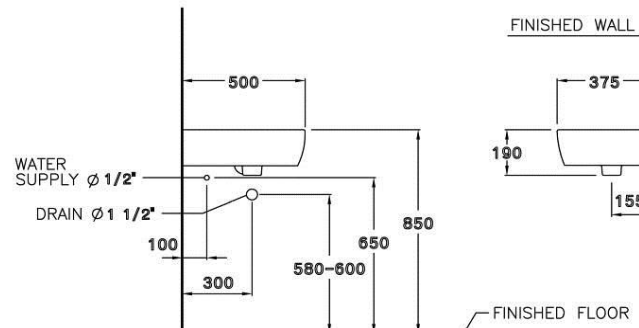

ลักษณะสินค้า

- มาตรฐาน : มอก. 791-2544
- อ่างล้างหน้า : แขวนผนัง
- ขนาด : 500 x 375 x 190 มม.
- มาตรฐานรูก๊อก : 1 รูก๊อก

Selling Point

- Wall hung basin. Easy installation and gives solution to limited space management.
- Increase using space with C8460 Shelf for His & Her
- Hygiene. Less stain and easy to clean.

Product descriptions

- Standard : TIS 791 - 2544
- Basin : Wall hung
- Size : 500 x 375 x 190 มม.
- Standard faucet hole : Standard 1 faucet hole

สินค้าในชุด ประกอบด้วย Consist of

อ่างล้างหน้า	Basin	: C02807	ฝาครอบรูน้ำล้น	Overflow Cover	: C98431
ขาตั้งอ่างล้างหน้า	Pedestal	: -	อุปกรณ์ติดตั้งและน๊อตยึด	Fixing Set	: C9486 C943
ขาอ่างชนิดแขวน	Cover	: -	อุปกรณ์ติดตั้งพร้อมราวเหล็ก	Towel Bar	: -
สแตนเลสครอบท่อน้ำทิ้ง	Stainless Trap Cover	: -	แผ่นเซรามิค	Drain Cover	: -

Dimension ware	Dimension pack.	Unit
375 X 500 X 190	395 X 515 X 230	mm.
Net whight	Gross whight	Unit
11.60	14.00	kg.

สอบถามรายละเอียดเพิ่มเติมได้ที่
 บริษัทสยามซานิทารีแวร์อินดัสทรี จำกัด
 36/11 ถ.วิภาวดีรังสิต แขวงสนามบึง เขตดอนเมือง กรุงเทพฯ 10210
 โทร. 0-2973-5040-54 โทรสาร. 0-2973-3470-4
 COTTO Call Center โทร. 0-2521-7777
 รายละเอียดที่ระบุไว้ในเอกสารนี้ บริษัทอาจเปลี่ยนแปลงได้ตามความเหมาะสม
 โดยไม่ต้องแจ้งล่วงหน้า