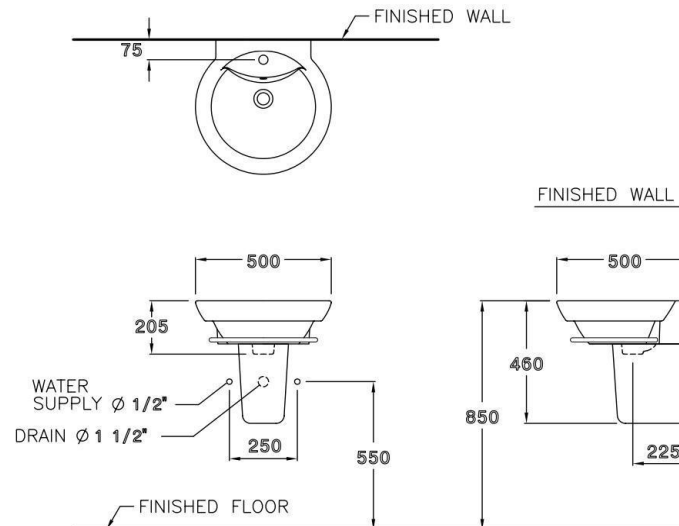

## ลักษณะสินค้า

- มาตรฐาน : มอก. 791-2544
- อ่างล้างหน้า : แขวนผนังพร้อมขาอ่างแบบแขวน
- ขนาด : 500 x 500 x 460 มม.
- มาตรฐานรูก๊อก : 1 รูก๊อก

## Product descriptions

- Standard : TIS 791 - 2544
- Basin : Wall hung with Cover
- Size : 500 x 500 x 460 mm.
- Standard faucet hole : Standard 1 centered

## สินค้าในชุด ประกอบด้วย Consist of

อ่างล้างหน้า	Basin	: C0285	ฝาครอบรูน้ำล้น	Overflow Cover	: C98431
ขาตั้งอ่างล้างหน้า	Pedestal	: -	อุปกรณ์ติดตั้งและน๊อตยึด	Fixing Set	: C943, C9486
ขาอ่างชนิดแขวน	Cover	: C420	อุปกรณ์ติดตั้งพร้อมราวเหล็ก	Towel Bar	: C9412
สแตนเลสครอบท่อน้ำทิ้ง	Stainless Trap Cover	: -	แผ่นเซรามิค	Drain Cover	: -

Dimension ware	Dimension pack.	Unit
500 x 500 x 205	520 X 520 X 240	mm.
Net weight	Gross weight	Unit
13.00	16.00	kg.
Dimension Cover	Dimension pack.	Unit
185 x 300 x 295	200 X 310 X 330	mm.
Net weight	Gross weight	Unit
5.30	7.00	kg.