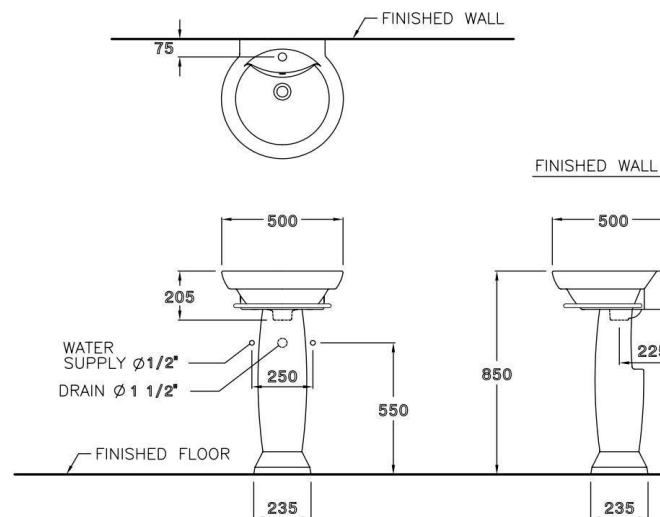

### ลักษณะสินค้า

- มาตรฐาน : มอก. 791-2544
- อ่างล้างหน้า : แขวนผนังพร้อมขาตั้ง
- ขนาด : 500 x 500 x 850 มม.
- มาตรฐานรูก๊อก : 1 รูก๊อก

### Product descriptions

- Standard : TIS 791 - 2544
- Basin : Wall hung with pedestal
- Size : 500 x 500 x 850 mm.
- Standard faucet hole : Standard 1 centered

### สินค้าในชุด ประกอบด้วย Consist of

อ่างล้างหน้า	Basin	: C0285	ฝาดรบน้ำล้น	Overflow Cover	: C98431
ขาตั้งอ่างล้างหน้า	Pedestal	: C4285	อุปกรณ์ติดตั้งและนอตยึด	Fixing Set	: C943, C9486
ขาอ่างชนิดแขวน	Cover	: -	อุปกรณ์ติดตั้งพร้อมราวเหล็ก	Towel Bar	: C9412
สแตนเลสครอบท่อน้ำทิ้ง	Stainless Trap Cover	: -	แผ่นเซรามิค	Drain Cover	: -

Dimension ware	Dimension pack.	Unit
500 x 500 x 205	520 X 520 X 240	mm.
Net weight	Gross weight	Unit
13.00	16.00	kg.
Dimension ware	Dimension pack.	Unit
235 X 235 X 695	740 X 250 X 250	mm.
Net weight	Gross weight	Unit
9.80	13.00	kg.