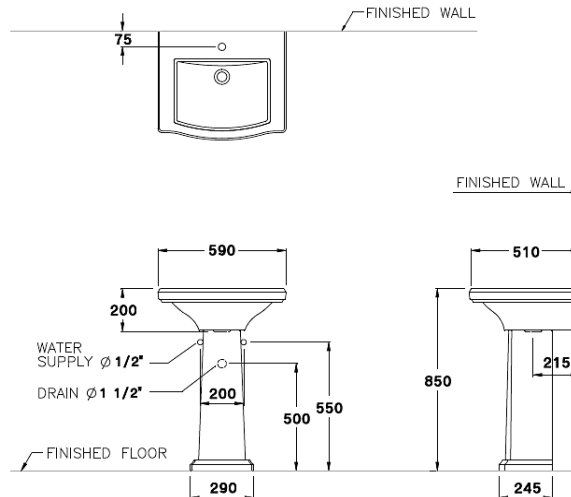

### ลักษณะสินค้า

- มาตรฐาน : มอก. 791-2544
- อ่างล้างหน้า : แขวนผนังพร้อมขาตั้ง
- ขนาด : 590 x 510 x 850 มม.
- มาตรฐานรูก๊อก : 1 รูก๊อก

### Product descriptions

- Standard : TIS 791 - 2544
- Basin : Wall hung with pedestal
- Size : 590 x 510 x 850 mm.
- Standard faucet hole : Standard 1 centered

### สินค้าในชุด ประกอบด้วย Consist of

อ่างล้างหน้า	Basin	: C02957	ฝาดรบน้ำล้น	Overflow Cover	: C9843
ขาตั้งอ่างล้างหน้า	Pedestal	: C4066	อุปกรณ์ติดตั้งและน็อตยึด	Fixing Set	: C943, C9487
ขาอ่างชนิดแขวน	Cover	: -	น็อตยึดอ่าง	Long Bolt	: C9493
สแตนเลสครอบท่อน้ำทิ้ง	Stainless Trap Cover	: -	แผ่นเซรามิค	Drain Cover	: -

Dimension ware	Dimension pack.	Unit
590 x 510 x 198	540 X 615X 240	mm.
Net weight	Gross weight	Unit
19.70	20.00	kg.
Dimension Cover	Dimension pack.	Unit
290 x 245 x 650	315 X 675 X 285	mm.
Net weight	Gross weight	Unit
15.30	18.00	kg.