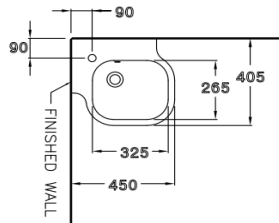

สเปซ โขลิ้น คอเนอร์

Space Solution Corner

C04017 สเปซ คอเนอร์ อ่างล้างหน้าชนิดแขวนผนัง (ไฮยีน)

C04017 Space-Corner Wall hung basin Hyg.

จุดขาย

- อ่างล้างหน้าชนิดแขวนผนัง ง่ายในการติดตั้งและตอบโจทย์การจัดสรรพื้นที่ห้องน้ำที่มีจำกัด
- อ่างล้างหน้าเข้ามุม ดีไซน์เพื่อเพิ่มพื้นที่ประโยชน์ใช้สอยรอบตัวอ่างในมุม 90 องศา เมื่อเทียบกับอ่างรูปทรงธรรมดา
- อ่างล้างหน้า Hygiene ลดคราบ ทำความสะอาดง่าย

ลักษณะสินค้า

- มาตรฐาน : มอก. 791-2544
- อ่างล้างหน้า : แขวนผนัง
- ขนาด : 450 x 405 x 180 มม.
- มาตรฐานรูก๊อก : 1 รูก๊อก

Selling Point

- Wall hung basin. Easy installation and gives solution to limited space management.
- Fit in corner
- Hygiene. Less stain and easy to clean.

Product descriptions

- Standard : TIS 791 - 2544
- Basin : wall hung basin.
- Size : 450 x 405 x 180 mm.
- Standard faucet hole : Standard 1 faucet hole

สินค้าในชุด ประกอบด้วย Consist of

อ่างล้างหน้า	Basin	: C04017	ฝาครอบรูน้ำล้น	Overflow Cover	: C9843
ขาตั้งอ่างล้างหน้า	Pedestal	: -	อุปกรณ์ติดตั้งและน๊อตยึด	Fixing Set	: C943 , C9487
ขาอ่างชนิดแขวน	Cover	: -			
สแตนเลสครอบท่อน้ำทิ้ง	Stainless Trap Cover	: -	แผ่นเซรามิค	Drain Cover	: -

แนะนำใช้กับ

ก๊อกน้ำ	Fuacet	: ก๊อกน้ำออกผนัง	วาล์วเปิดปิดน้ำ	Valve	: CT179(HM) หรือเทียบเท่า
สะดืออ่าง	Waste	: CT677(HM) หรือเทียบเท่า	สายน้ำดี	Inlet Hose	: Z402(HM หรือเทียบเท่า
ท่อน้ำทิ้ง	Basin Trap	: CT680(HM) หรือเทียบเท่า			

Dimension ware	Dimension pack.	Unit
447 X 400 X 175	445 X 475 X 220	mm.
Net whight	Gross whight	Unit
12.00	14.00	kg.