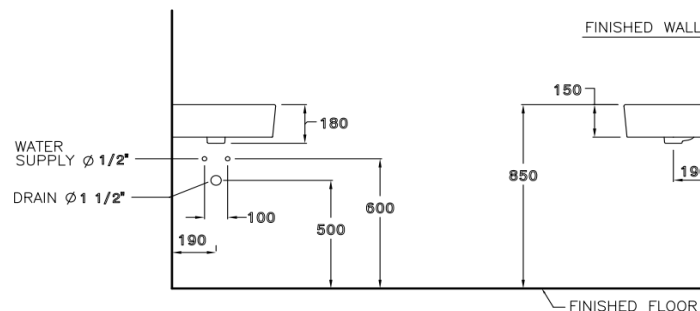

สอบถามรายละเอียดเพิ่มเติมได้ที่
บริษัทสยามซานิทารีแวร์อินดัสทรี จำกัด
36/11 ถ.วิภาวดีรังสิต แขวงสนามบึง เขตดอนเมือง กรุงเทพฯ 10210
โทร. 0-2973-5040-54 โทรสาร. 0-2973-3470-4
COTTO Call Center โทร. 0-2521-7777
รายละเอียดที่ระบุไว้ในเอกสารนี้ บริษัทอาจเปลี่ยนแปลงได้ตามความเหมาะสมโดยไม่ต้องแจ้งล่วงหน้า

*หมายเหตุ : ในรูปใช้ก๊อกที่ยกเลิกขายแล้ว

Update: 21/11/2016