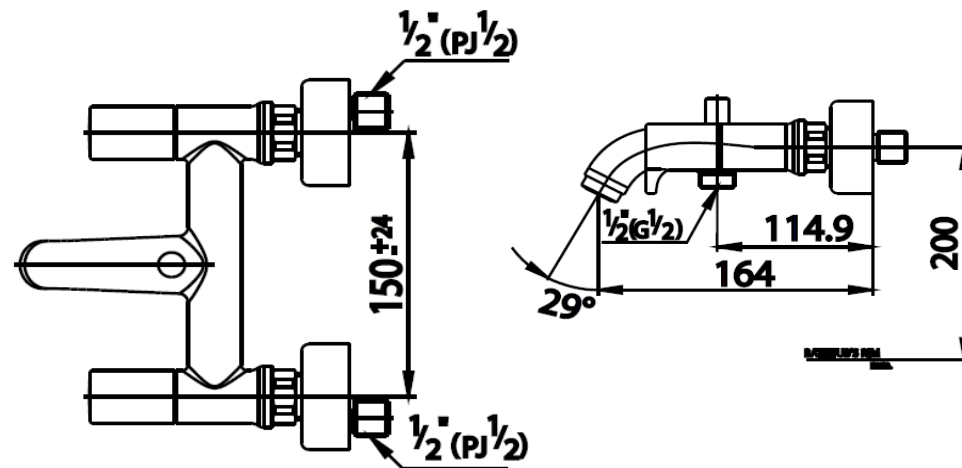

COMO Series

CT2069C27 ก๊อกผสมอ่างอาบน้ำ
CT2069C27 EXPOSED BATH MIXER
Barcode 8852410206358
Material No. Z231CT2069C27XXX11

จดขาย

1. Extra Chrome : ชุบผิว nickel-chromium หนาถึง 8 ไมครอน

ลักษณะสินค้า

- ชิ้น/กล่อง : 4
- น้ำหนักชิ้นงานรวมกล่องใน (Kg) : 2
- น้ำหนักชิ้นงานรวมกล่องนอก (Kg) : 8

Selling Point

แนะนำวิธีการใช้งาน

ใช้ติดตั้งบนผนังเพื่อใช้งานร่วมกับอ่างอาบน้ำและฝักบัวสายอ่อน

Siam Sanitary Ware Co.,Ltd. / Siam Sanitary Fittings Co.,Ltd.

36/11 Viphavadee Rangsit Rd, Sanam Bin, Donmuang, Bangkok 10210. Thailand