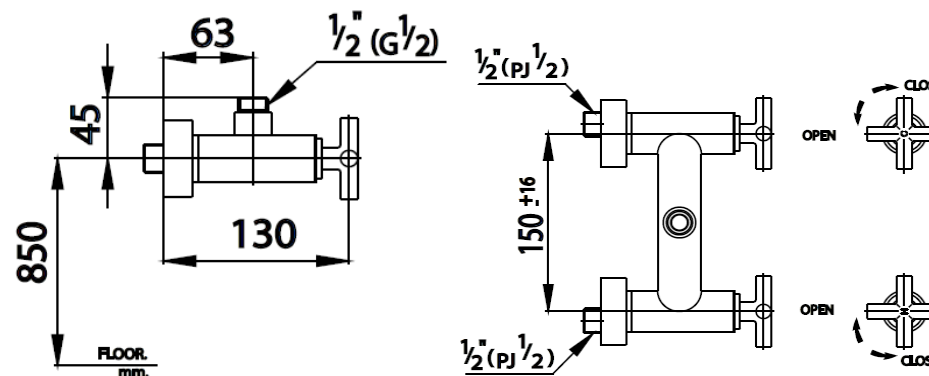

CROSS Series

CT276C16 ก๊อกผสมยื่นอาบนํ้า (เกลียวบน)
CT276C16 EXPOSED SHOWER MIXER (TOP CONNECTING)
Barcode 8852410276269
Material No. Z231CT276C16XXXX11

จดขาย

1. Extra Chrome : ชุมนิวิ nickel-chromium หนาถึง 8 ไมครอน

ลักษณะสินค้า

- ชุมนิวิ/กลอง : 6
- น้ำหนักชิ้นงานรวมกลองใน (Kg) : 2
- น้ำหนักชิ้นงานรวมกลองนอก (Kg) : 10

Selling Point

แนะนำวิธีการใช้งาน

ใช้ติดตั้งบนผนังเพื่อใช้งานร่วมกับฝักบัวสายอ่อน หรือชุดท่อลอยสำหรับฝักบัวก้านแข็ง