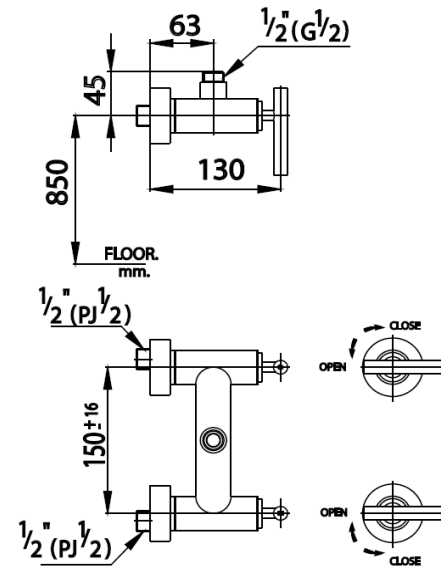

CROSS Series

CT276C20 ก๊อกผสมยื่นอาบน้ำ (เกลียวบน)
CT276C20 EXPOSED SHOWER MIXER (TOP CONNECTING)
Barcode 8852410276306
Material No. Z231CT276C20XXXX11

จดขาย

1. Extra Chrome : ชุนผิว nickel-chromium หนาถึง 8 ไมครอน

Selling Point

ลักษณะสินค้า

- ชุน/กลอง : 4
- น้ำหนักชิ้นงานรวมกลองใน (Kg) : 2
- น้ำหนักชิ้นงานรวมกลองนอก (Kg) : 10

แนะนำวิธีการใช้งาน

ใช้ติดตั้งบนผนังเพื่อใช้งานร่วมกับฝักบัวสายอ่อน หรือชุดท่อลอยสำหรับฝักบัวก้านแข็ง