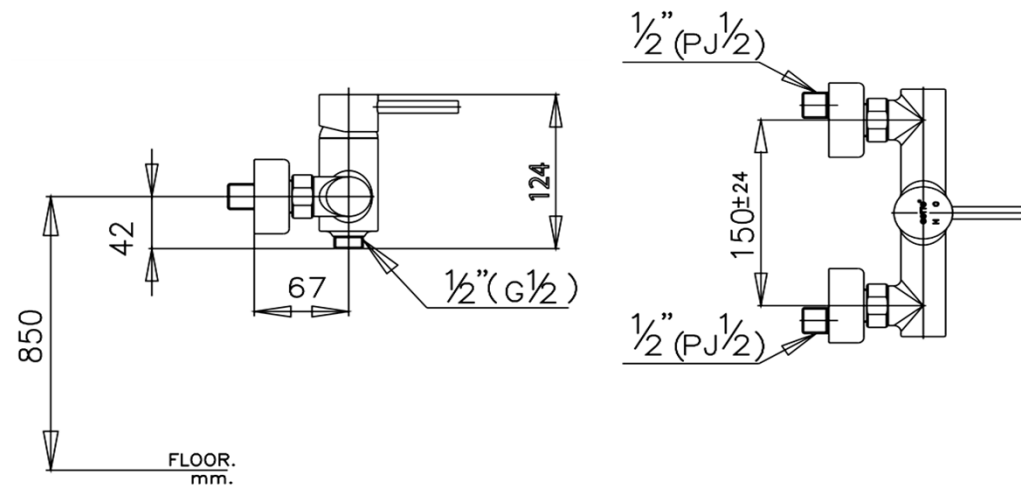

ANTHONY Series

CT335A ก๊อกผสมยื่นอาบนํ้าแบบก้านโยก
CT335A LEVER HANDLE EXPOSED SHOWER MIXER
Barcode 8852410335263
Material No. Z231CT335AXXXXXX11

COTTO

จดขาย

1. Extra Chrome : ชุดผิว nickel-chromium หนาถึง 8 ไมครอน

Selling Point

ลักษณะสินค้า

- ชิ้น/กล่อง : 4
- น้ำหนักชิ้นงานรวมกล่องใน (Kg) : 2
- น้ำหนักชิ้นงานรวมกล่องนอก (Kg) : 9

แนะนำวิธีการใช้งาน

ใช้ติดตั้งบนผนังเพื่อใช้งานร่วมกับฝักบัวสายอ่อน

Siam Sanitary Ware Co.,Ltd. / Siam Sanitary Fittings Co.,Ltd.
36/11 Viphavadee Rangsit Rd, Sanam Bin, Donmuang, Bangkok 10210. Thailand