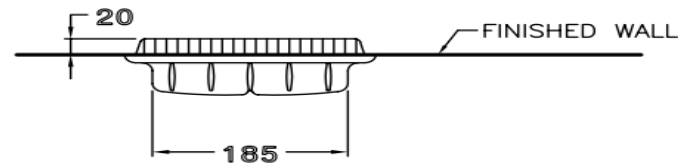

อุปกรณ์ในห้องน้ำ Accessories

C805 ที่วางสบู่ รุ่นมาตรฐาน
C805 Standard Soap Holder

จุดขาย

ลักษณะสินค้า

- มาตรฐาน : มอก. 797-2544
- อุปกรณ์ในห้องน้ำ : ที่วางสบู่
- ขนาด : 220 x 65 x 130 มม.

Selling Point

Product descriptions

- Standard : TIS 797 - 2544
- Accessories : Soap Holder
- Size : 220 x 65 x 130 mm.

สินค้าในชุด ประกอบด้วย Consist of

อุปกรณ์ในห้องน้ำ Accessories : C805

Dimension ware	Dimension pack.	Unit
220 x 65 x 130	230 x 135 x 950	mm.
Net weight	Gross weight	Unit
1.00	1.50	kg.