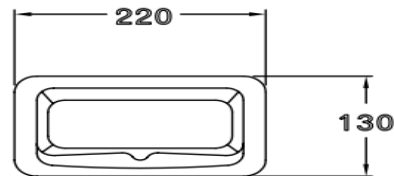

อุปกรณ์ในห้องน้ำ Accessories

C805 ที่วางสบู่ รุ่นมาตรฐาน
C805 Standard Soap Holder

จุดขาย

ลักษณะสินค้า

- มาตรฐาน : มอก. 797-2544
- อุปกรณ์ในห้องน้ำ : ที่วางสบู่
- ขนาด : 220 x 65 x 130 มม.

Selling Point

Product descriptions

- Standard : TIS 797 - 2544
- Accessories : Soap Holder
- Size : 220 x 65 x 130 mm.

สินค้าในชุด ประกอบด้วย Consist of

อุปกรณ์ในห้องน้ำ Accessories : C805

Dimension ware	Dimension pack.	Unit
220 x 65 x 130	230 x 135 x 950	mm.
Net weight	Gross weight	Unit
1.00	1.50	kg.