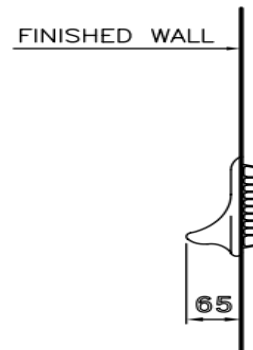

อุปกรณ์ในห้องน้ำ Accessories

C805 ที่วางสบู่ รุ่นมาตรฐาน
C805 Standard Soap Holder

จุดขาย

ลักษณะสินค้า

- มาตรฐาน : มอก. 797-2544
- อุปกรณ์ในห้องน้ำ : ที่วางสบู่
- ขนาด : 220 x 65 x 130 มม.

Selling Point

Product descriptions

- Standard : TIS 797 - 2544
- Accessories : Soap Holder
- Size : 220 x 65 x 130 mm.

สินค้าในชุด ประกอบด้วย Consist of

อุปกรณ์ในห้องน้ำ Accessories : C805

Dimension ware	Dimension pack.	Unit
220 x 65 x 130	230 x 135 x 950	mm.
Net weight	Gross weight	Unit
1.00	1.50	kg.