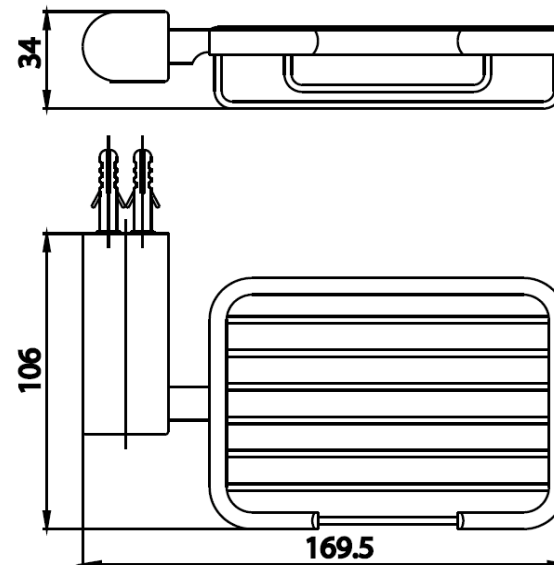

ARCH ACC.

CT0282(HM) ที่วางสบู่
 CT0282(HM) SOAP BUSKET
 Barcode 8852410022576
 Material No. Z235CT0282HMXXX11

จดขาย

1. ทำจากวัสดุคุณภาพทองเหลืองและโลหะ
2. ชุบผิวด้วย Nickel Chromium เงานาม ทนทาน

ลักษณะสินค้า

- ชิ้น/กล่อง : 1
- น้ำหนักชิ้นงานรวมกล่องใน (Kg) : 1
- น้ำหนักชิ้นงานรวมกล่องนอก (Kg) : 1

แนะนำวิธีการใช้งาน

ใช้ติดตั้งบนผนังบริเวณที่อาบน้ำหรือข้างอ่างล้างหน้าสำหรับวางสบู่

Siam Sanitary Ware Co.,Ltd. / Siam Sanitary Fittings Co.,Ltd.