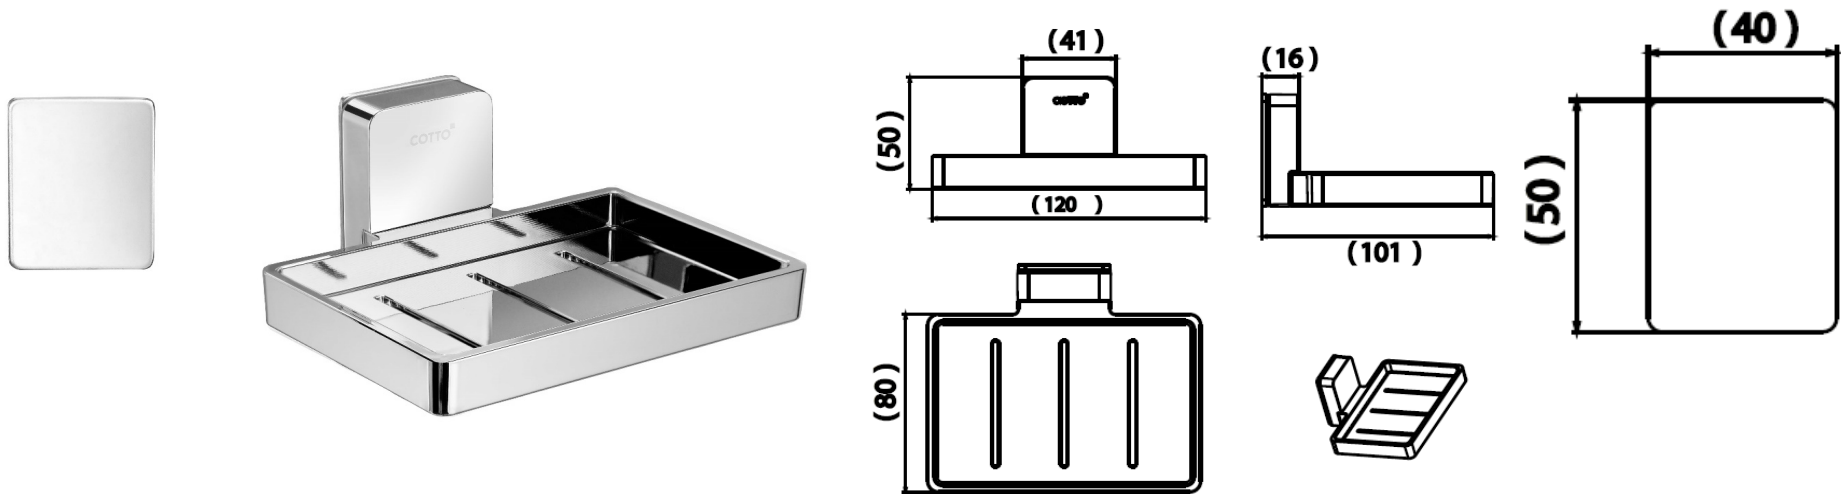

MAGNETO Series

CT0314(HM) ชุดที่วางสบู่แม่เหล็กพร้อมฐาน
CT0314(HM) SOAP DISH WITH MAGNETIC PLATE
Barcode 8852410031417
Material No. Z235CT0314HMXXX11

จดขาย

1. MAGNETO Series : อุปกรณ์ตกแต่งห้องน้ำที่ไม่ต้องเจาะผนัง
2. ในชุดประกอบด้วย แบนสำหรับติดแม่เหล็ก และ ที่วางสบู่
3. แบนสำหรับติดแม่เหล็กผลิตจาก Stainless คุณภาพดี เกรด SUS 430
4. ที่วางสบู่ทำจากพลาสติกABS คุณภาพดี
5. มีแถบกาวติด ไม่ต้องเจาะผนัง
6. รับน้ำหนักได้สูงสุด 2 KG.

ลักษณะสินค้า

- ชิ้น/กล่อง : 20
- น้ำหนักชิ้นงานรวมกล่องใน (Kg) : 1.0
- น้ำหนักชิ้นงานรวมกล่องนอก (Kg) : 20.0

แนะนำวิธีการใช้งาน

ติดตั้งบนผนังห้องน้ำผิวเรียบ โดยใช้ฐานแม่เหล็กติดที่ผนังห้องน้ำ และนำอุปกรณ์ตกแต่งห้องน้ำ MAGNETO Series ติดติดกับฐานแม่เหล็ก (ไม่แนะนำให้ใช้งานในพื้นที่สาธารณะ)