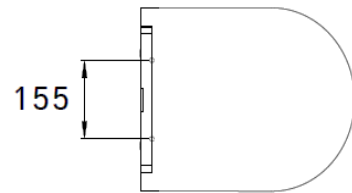

ลักษณะสินค้า

- ฝารองนั่ง : อีลองเกต รูปตัวยู
- ขนาด : 360 x 440 x 40 มม

Product descriptions

- Seat & Cover : U-Shape
- Size : 360 x 440 x 40 mm.

สินค้าในชุด ประกอบด้วย Consist of

ฝารองนั่ง	Seat & Cover	: C90804	ชุดน็อตยึดฝารองนั่ง	Nut Set	: -
หูฝารองนั่ง	Hinge Set	: -	ชุดซอฟโคลส	Soft close set	: -

Dimension ware	Dimension pack.	Unit
360 x 440 x 40	380 x 4600 x 65	mm.
Net whight	Gross whight	Unit
1.50	2.00	kg.