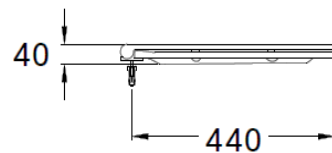

ลักษณะสินค้า

- ฝารองนั่ง : อีลองเกต รูปตัวยู
- ขนาด : 360 x 440 x 40 มม

Product descriptions

- Seat & Cover : U-Shape
- Size : 360 x 440 x 40 mm.

สินค้าในชุด ประกอบด้วย Consist of

ฝารองนั่ง	Seat & Cover	: C90804	ชุดน็อตยึดฝารองนั่ง	Nut Set	: -
หูฝารองนั่ง	Hinge Set	: -	ชุดซอฟโคลส	Soft close set	: -

Dimension ware	Dimension pack.	Unit
360 x 440 x 40	380 x 4600 x 65	mm.
Net whight	Gross whight	Unit
1.50	2.00	kg.