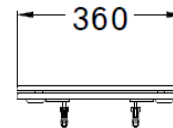

ลักษณะสินค้า

- ฝารองนั่ง : อีลองเกต รูปตัวยู
- ขนาด : 360 x 440 x 40 มม

Product descriptions

- Seat & Cover : U-Shape
- Size : 360 x 440 x 40 mm.

สินค้าในชุด ประกอบด้วย Consist of

ฝารองนั่ง	Seat & Cover	: C90804	ชุดน็อตยึดฝารองนั่ง	Nut Set	: -
หูฝารองนั่ง	Hinge Set	: -	ชุดซอฟโคลส	Soft close set	: -

Dimension ware	Dimension pack.	Unit
360 x 440 x 40	380 x 4600 x 65	mm.
Net whight	Gross whight	Unit
1.50	2.00	kg.