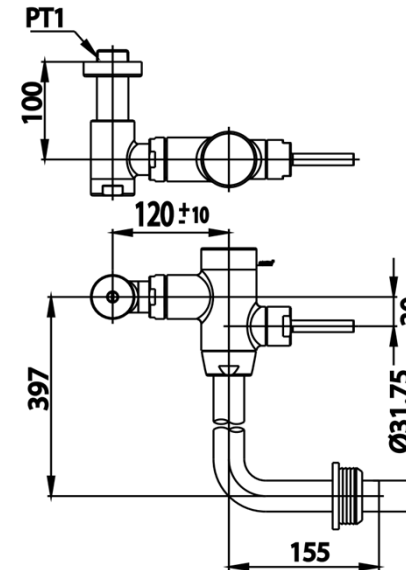

TOILET FLUSH VALVE

CT458NL ฟลัชวาล์วโลหะชนิด BACK INLET
CT458NL TOILET FLUSH VALVE / BACK INLET TYPE
Barcode 8852410458276
Material No. Z233CT458NLXXXX11

จดขาย

1. Extra Chrome : ชุบผิว nickel-chromium หนาถึง 8 ไมครอน
2. ทำจากทองเหลืองคุณภาพสูง วัสดุแข็งแรง ทนทานการกัดกร่อนของตะกอนสิ่งสกปรกที่มากับน้ำ
3. ผ่านการทดสอบแรงดัน (Test Leak) ที่ 17.5 bar
4. Flow Rate = 3.71 LPF ที่แรงดันน้ำ 0.1 Mpa

ลักษณะสินค้า

- ชิ้น/กล่อง	:	6
- น้ำหนักชิ้นงานรวมกล่องใน (Kg)	:	3
- น้ำหนักชิ้นงานรวมกล่องนอก (Kg)	:	20

แนะนำวิธีการใช้งาน

ใช้ติดตั้งร่วมกับโลหะชนิด BACK INLET

Siam Sanitary Ware Co.,Ltd. / Siam Sanitary Fittings Co.,Ltd.