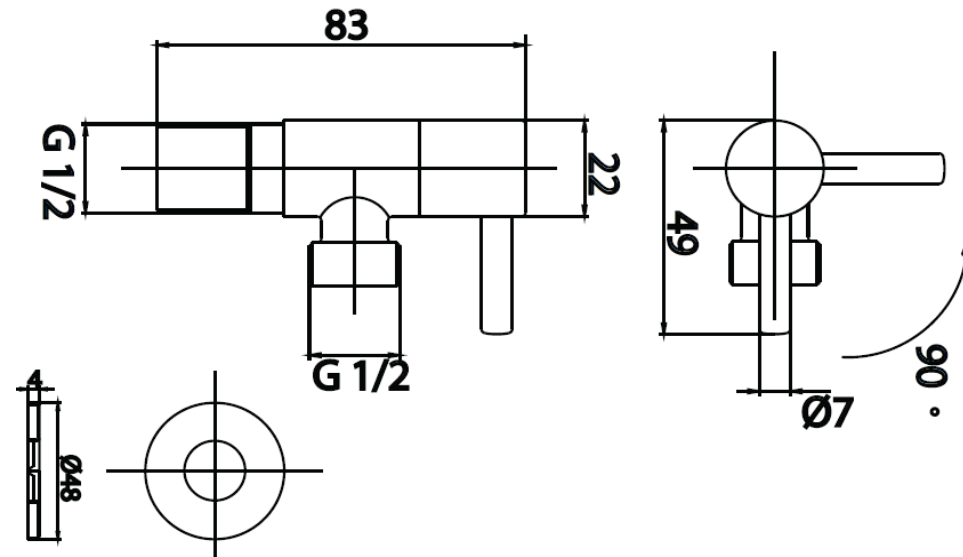

STOP VALVE

CT1701(HM) วาล์วเปิด-ปิดน้ำ
CT1701(HM) STOP VALVE 1 WAY
Barcode 8852410112345
Material No. Z236CT1701HMXXXX11

จดขาย

1. วัสดุทองเหลือง แข็งแรง ทนทาน
2. ระบบเซรามิกวาล์ว นำไม่รั่วซึม

ลักษณะสินค้า

- ชิ้น/กล่อง : 1
- น้ำหนักชิ้นงานรวมกล่องใน (Kg) : 1
- น้ำหนักชิ้นงานรวมกล่องนอก (Kg) : 1

แนะนำวิธีการใช้งาน

ใช้ติดตั้งร่วมกับสายฉีดชำระและโถสุขภัณฑ์

Siam Sanitary Ware Co.,Ltd. / Siam Sanitary Fittings Co.,Ltd.
36/11 Viphavadee Rangsit Rd, Sanam Bin, Donmuang, Bangkok 10210. Thailand
Tel : + 66 (0) 2973-5040-54
Fax : + 66 (0) 2973-3470
www.cotto.com
COTTO Studio
Tel : + 66 (0) 2973-5040-54
Center (Donmuang ,Bangkok) : +66 (0) 2521-7777

COTTO
Fixing
Service

Line : @fixingservice

The company reserves the right to change any of the details in the document without prior notice