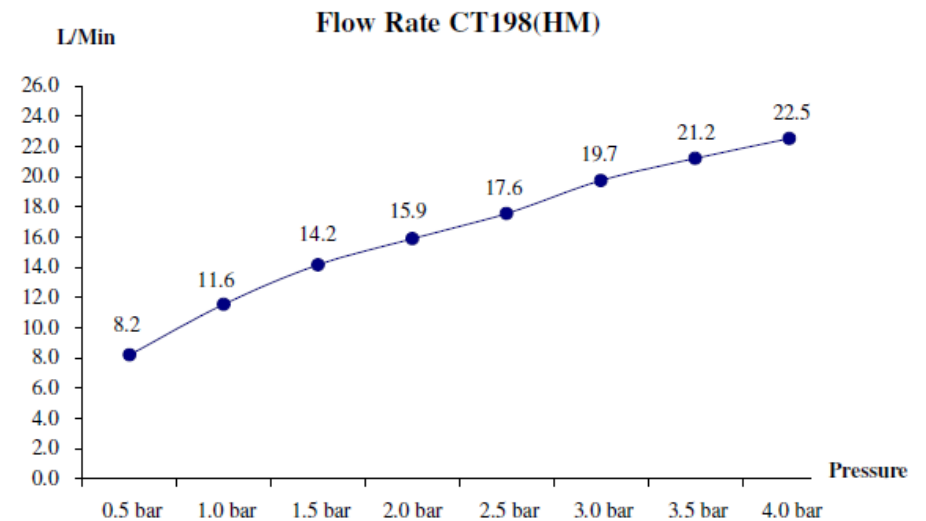

OTHER FITTINGS ACCESSORIES

CT198(HM) วาล์วเปิด-ปิดน้ำเข้า 1 ออก 2
CT198(HM) STOP VALVE / 1 IN 2 OUT
Barcode 8852410198264
Material No. Z231CT198HMXXXX11

จดขาย

1. Extra Chrome : ชุบผิว nickel-chromium หนาถึง 8 ไมครอน

ลักษณะสินค้า

- ชิ้น/กล่อง : 20
- น้ำหนักชิ้นงานรวมกล่องใน (Kg) : 0.3
- น้ำหนักชิ้นงานรวมกล่องนอก (Kg) : 7.0

แนะนำวิธีการใช้งาน

ใช้งานเป็นวาล์วเปิด-ปิดน้ำสำหรับก๊อกอ่างล้างหน้า, โถสุขภัณฑ์ หรือ ฝักบัวฉีดชำระ