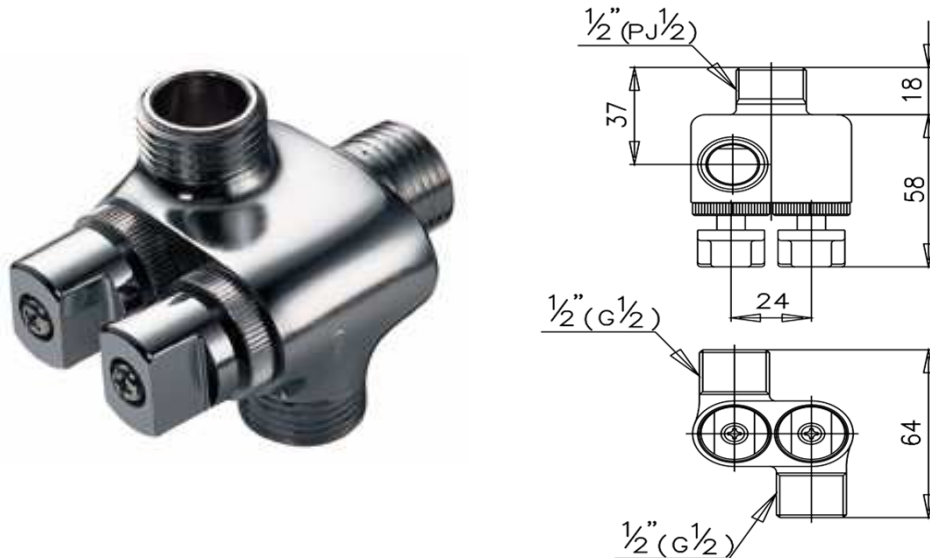

OTHER FITTINGS ACCESSORIES

CT198(HM) วาล์วเปิด-ปิดน้ำเข้า 1 ออก 2
CT198(HM) STOP VALVE / 1 IN 2 OUT
Barcode 8852410198264
Material No. Z231CT198HMXXXX11

จดขาย

1. Extra Chrome : ชุบผิว nickel-chromium หนาถึง 8 ไมครอน

ลักษณะสินค้า

- ชิ้น/กล่อง : 20
- น้ำหนักชิ้นงานรวมกล่องใน (Kg) : 0.3
- น้ำหนักชิ้นงานรวมกล่องนอก (Kg) : 7.0

แนะนำวิธีการใช้งาน

ใช้งานเป็นวาล์วเปิด-ปิดน้ำสำหรับก๊อกอ่างล้างหน้า, โถสุขภัณฑ์ หรือ ฝักบัวฉีดชำระ