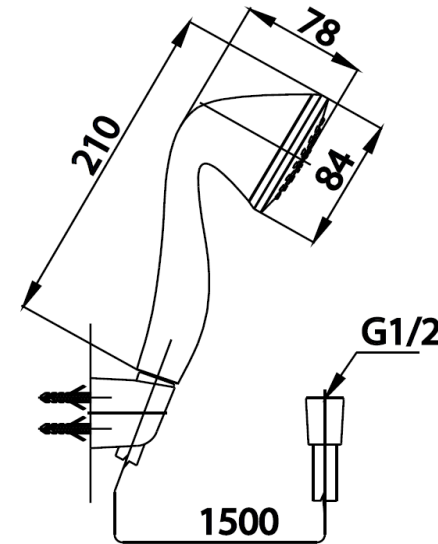

HAND SHOWER Series

ZH013(HM) ฝักบัวสายอ่อน 1 ฟังก์ชันพร้อม LED
ZH013(HM) 1 FN.HANDSHOWER WITH LED
Barcode 8852410900638
Material No. Z234ZH013HMXXXX11

จดขาย

1. เมื่อเปิดน้ำใช้งาน จะมีแสงไฟ LED สว่างออกมา (โดยไม่ต้องใช้แบตเตอรี่หรือแหล่งไฟจากภายนอก)
2. แสงไฟของ LED จะมีแสงสีขาว
3. ทำงานด้วยระบบ Water Power Generator ติดตั้งง่ายไม่ต้องเดินระบบไฟฟ้าหรือชาร์จไฟ
4. ผลิตจากวัสดุ ABS แข็งแรงทนทาน

ลักษณะสินค้า

- ชื่น/กล่อง : 10
- น้ำหนักชิ้นงานรวมกล่องใน (Kg) : 1
- น้ำหนักชิ้นงานรวมกล่องนอก (Kg) : 12

แนะนำวิธีการใช้งาน

ใช้ร่วมกับวาล์วเปิด-ปิดน้ำ หรือก๊อกผสมเย็นอาบ/ลงอ่างอาบน้ำ

Siam Sanitary Ware Co.,Ltd. / Siam Sanitary Fittings Co.,Ltd.
 36/11 Viphavadee Rangsit Rd, Sanam Bin, Donmuang, Bangkok 10210. Thailand