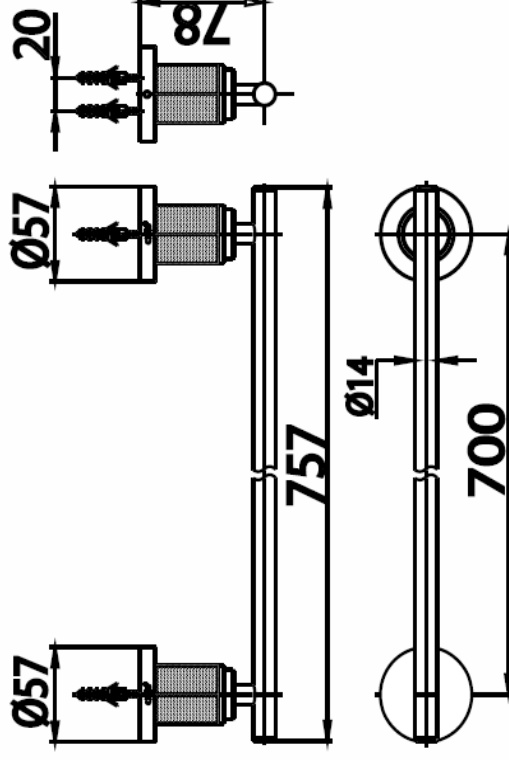

REMINISCENCES ACCESSORIES

CT0023WD(HM) ราวแขวนผ้า
CT0023WD(HM) TOWEL BAR
Barcode 8852410022224
Material No. FC002304

อุทกภายใน

1. Extra Chrome : ชุบผิว nickel-chromiumm หนาสีถึง 8 ไมครอน
2. ลายไม้ผลัดจากวัสดุสังเคราะห์ลายไม้ที่ทนทาน กันน้ำและไม่เป็นรอยขีดข่วน ใช้งานได้ยาวนานเหมือนจริง

Selling Point

ลักษณะสินค้า

- ชิ้น/กล่อง : 7
- น้ำหนักชิ้นงานรวมกล่องใน (Kg) : 1
- น้ำหนักชิ้นงานรวมกล่องนอก (Kg) : 9

แนะนำวิธีการใช้งาน

ใช้ติดตั้งบนผนังสำหรับพาดผ้าเช็ดตัว

Siam Sanitary Ware Co.,Ltd. / Siam Sanitary Fittings Co.,Ltd.