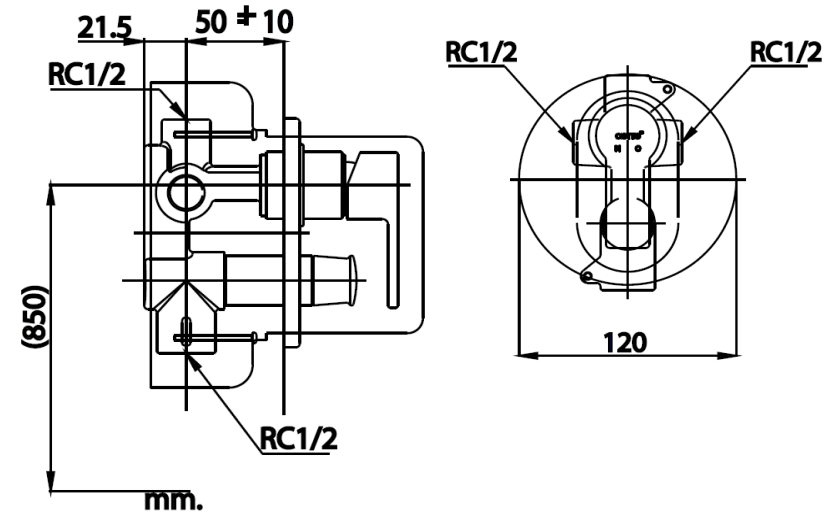

ALTO SERIES

CT2152AV วาล์วผสมเปิด-ปิดน้ำแบบก้านโยก
CT2152AV LEVER HANDLE CONCEALED STOP VALE
Barcode 8852410215311
Material No. Z231CT2152AVXXX11

จุดขาย

- 1.COTTO CLEAN : ควบคุมสารปนเปื้อนโลหะหนัก 4 ชนิด(ตะกั่ว, แคดเมียม, ทองแดง, สังกะสี)
2. Extra Chrome : ชุบผิว nickel-chromium หนาถึง 8 ไมครอน
3. ก๊อกผสมที่เป็นก้านโยกเดียว โดยการหมุนจะเริ่มจากน้ำเย็น น้ำอุ่น และน้ำร้อนและมีวาล์วควบคุมทิศทางน้ำพร้อมสเปาท์

Selling Point

ลักษณะสินค้า

- ชิ้น/กล่อง : 4
- น้ำหนักชิ้นงานรวมกล่องใน (Kg) : 3
- น้ำหนักชิ้นงานรวมกล่องนอก (K) : 10

แนะนำวิธีการใช้งาน

ใช้ติดตั้งบนผนังเพื่อใช้งานร่วมกับอ่างอาบน้ำและฝักบัวก้านแข็ง

Siam Sanitary Ware Co.,Ltd. / Siam Sanitary Fittings Co.,Ltd.