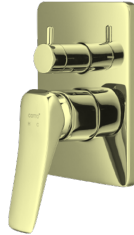

CỦ SEN TẮM NÓNG LẠNH ÂM TƯỜNG X-POSH CT2304A- CT2304A#GR2-CT2304A#BN2- CT2304A#BL

Chất liệu: Đồng

CT2304A

CT2304A#GR2

CT2304A#BN2

CT2304A#BL