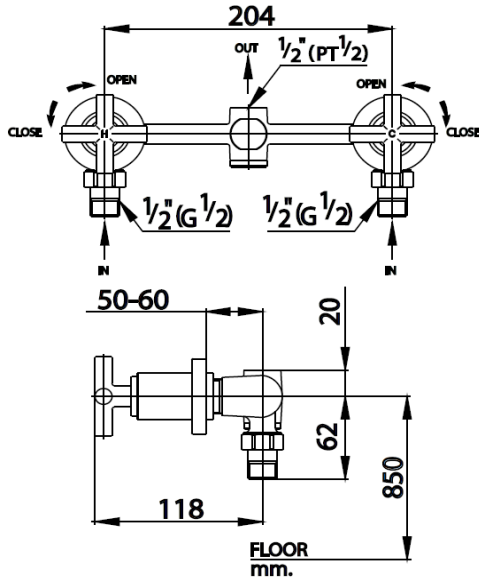

CROSS Series

CT254C16 วาล์วผสมเปิด-ปิดน้ำชนิดฝังผนัง
CT254C16 CONCEALED MIXER STOP VALVE
Barcode 8852410254267
Material No. Z231CT254C16XXX11

จดขาย

1. Extra Chrome : ชุมนิโครนิกเกิล-โครเมียม หนาถึง 8 ไมครอน

ลักษณะสินค้า

- ชื่น/กอลง : 6
- น้ำหนักชิ้นงานรวมกอลงใน (Kg) : 2
- น้ำหนักชิ้นงานรวมกอลงนอก (Kg) : 11

Selling Point

แนะนำวิธีการใช้งาน

ใช้งานเป็นวาล์วเปิด-ปิดน้ำสำหรับฝักบัวก้านแข็ง

Siam Sanitary Ware Co.,Ltd. / Siam Sanitary Fittings Co.,Ltd.
 36/11 Viphavadee Rangsit Rd, Sanam Bin, Donmuang, Bangkok 10210. Thailand
 Tel : + 66 (0) 2973-5040-54
 Fax : + 66 (0) 2973-3470
 www.cotto.co.th
 Export Department
 Tel : + 66 (0) 2973-5040-54
 Fax : + 66 (0) 2973-3472