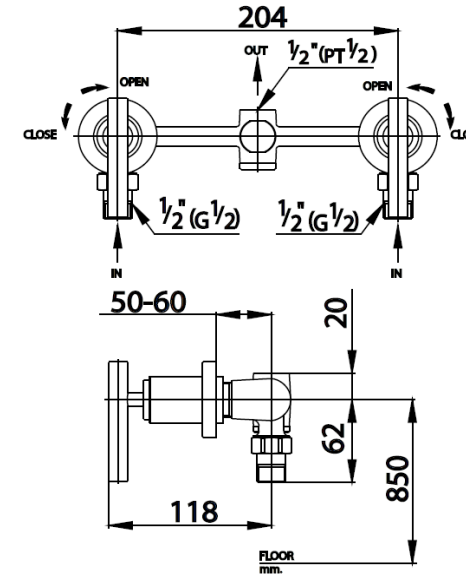

CROSS Series

CT254C20 วาล์วผสมเปิด-ปิดน้ำชนิดฝังผนัง
CT254C20 CONCEALED MIXER STOP VALVE
Barcode 8852410254281
Material No. Z231CT254C20XXXX11

จดขาย

1. Extra Chrome : ชุดผิว nickel-chromium หนาถึง 8 ไมครอน

ลักษณะสินค้า

- ชื่น/กล่อง : 8
- น้ำหนักชิ้นงานรวมกล่องใน (Kg) : 2
- น้ำหนักชิ้นงานรวมกล่องนอก (Kg) : 18

Selling Point

แนะนำวิธีการใช้งาน

ใช้งานเป็นวาล์วเปิด-ปิดน้ำสำหรับฝักบัวก้านแข็ง

Siam Sanitary Ware Co.,Ltd. / Siam Sanitary Fittings Co.,Ltd.