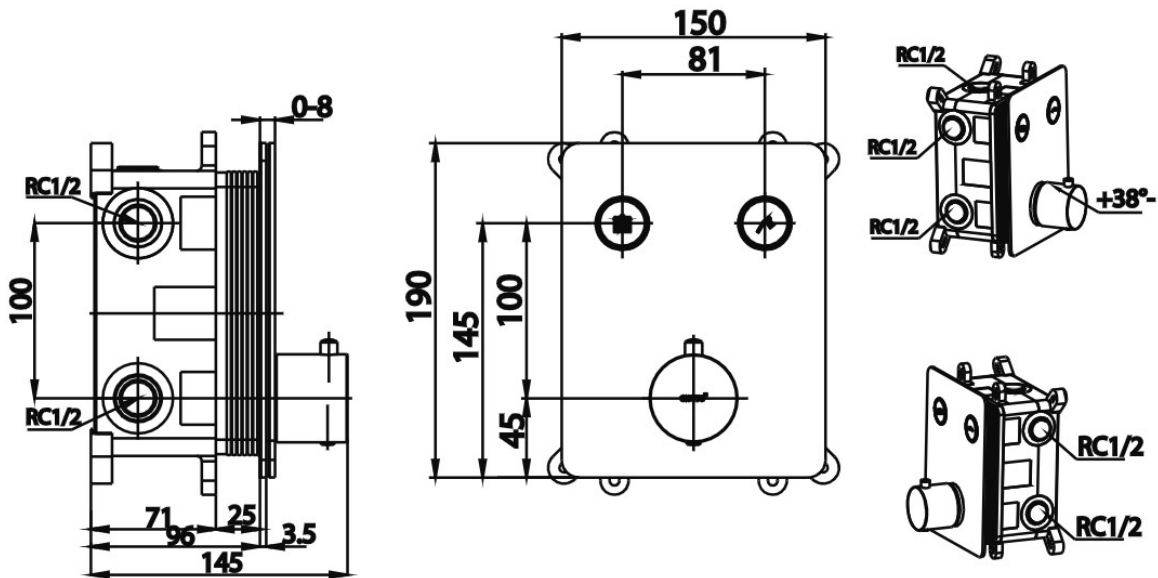

CỦ SEN TẮM NÓNG LẠNH ÂM TƯỜNG SWITCH CT3016

Củ sen 2 chế độ, chuyển đổi bằng nút bấm
 Hệ thống van hằng nhiệt để dễ dàng
 điều chỉnh nhiệt độ
 Có nút giới hạn nhiệt độ dưới 38°
 Chất liệu: Đồng mạ crom

**CONCEAL VALVE WITH
 SWITCH BUTTONS 2 WAYS
 CT3016**