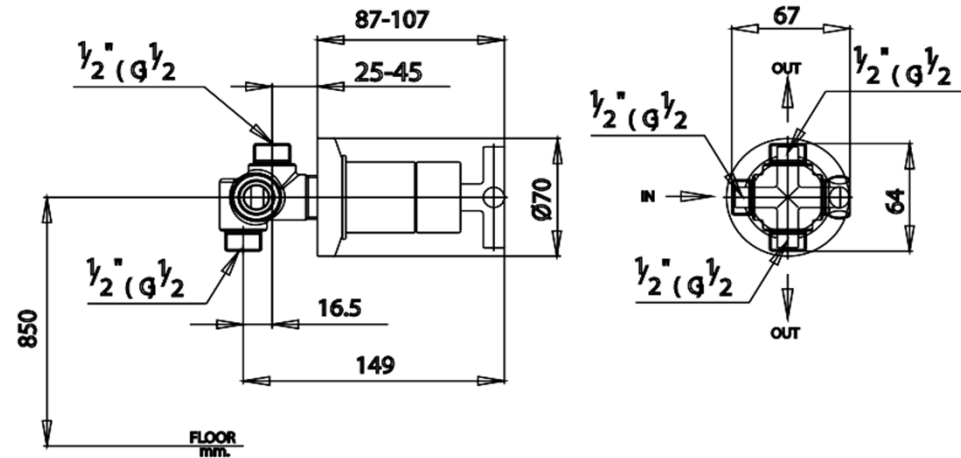

## CROSS Series

**CT606C16** วาล์วเปลี่ยนทิศทางการน้ำเข้า 1 ออก 2 ชนิดฝังผนัง  
**CT606C16** CONCEALED DIVERTER / 1 IN 2 OUT  
**Barcode** 8852410606295  
**Material No.** Z231CT606C16XXXX11

### ลักษณะสินค้า

- ชื่น/กอลง : 8
- น้ำหนักชิ้นงานรวมกอลงใน (Kg) : 1
- น้ำหนักชิ้นงานรวมกอลงนอก (Kg) : 9