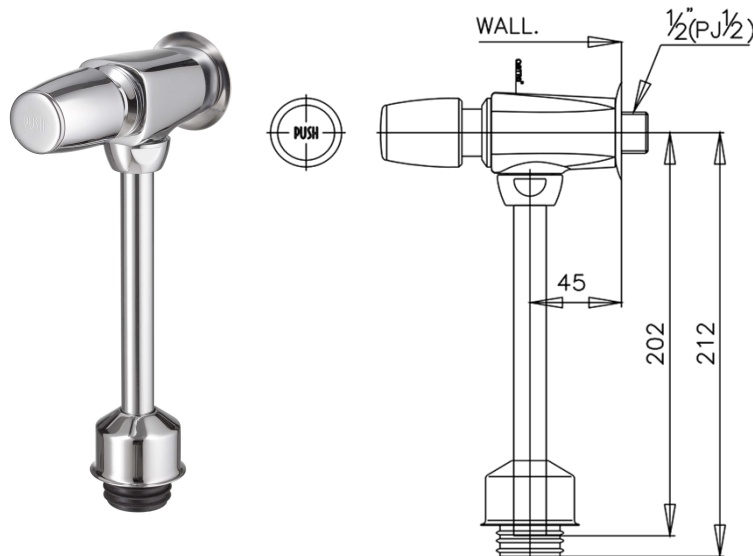

URINAL FLUSH VALVE

CT475SS(HM) ฟลัชวาล์วโถปัสสาวะชายชนิดกด (ระยะติดตั้ง 45 มม.)
CT475SS(HM) URINAL FLUSH VALVE / 45 mm. FROM INLET HOLE TO WALL
Barcode 8852410475273
Material No. Z233CT475SSHMXXX11

จดขาย

1. Extra Chrome : ชุบผิว nickel-chromium หนาถึง 8 ไมครอน
2. Avg. flow rate 1.74 LPF ที่แรงดัน 1-3 บาร์

ลักษณะสินค้า

- ชิ้น/กล่อง : 18
- น้ำหนักชิ้นงานรวมกล่องใน (Kg) : 0.9
- น้ำหนักชิ้นงานรวมกล่องนอก (Kg) : 16.5

แนะนำวิธีการใช้งาน

ใช้ติดตั้งร่วมกับโถปัสสาวะชายที่มีระยะห่างจากผนังถึงรูน้ำเข้า 45 มม.

Siam Sanitary Ware Co.,Ltd. / Siam Sanitary Fittings Co.,Ltd.
 36/11 Viphavadee Rangsit Rd, Sanam Bin, Donmuang, Bangkok 10210. Thailand
 Tel : + 66 (0) 2973-5040-54
 Fax : + 66 (0) 2973-3470
 www.cotto.co.th
 Export Department
 Tel : + 66 (0) 2973-5040-54
 Fax : + 66 (0) 2973-3472