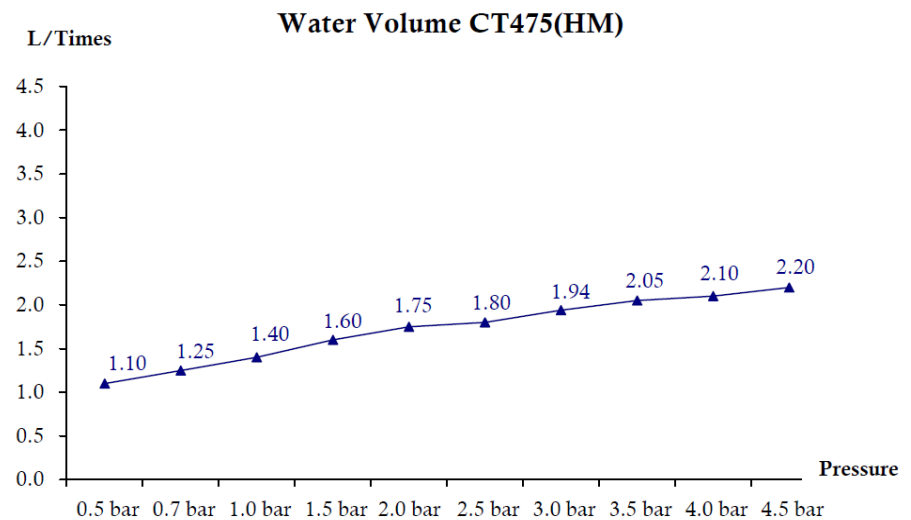

URINAL FLUSH VALVE

CT475SS(HM) ฟลัชวาล์วโถปัสสาวะชายชนิดกด (ระยะติดตั้ง 45 มม.)
CT475SS(HM) URINAL FLUSH VALVE / 45 mm. FROM INLET HOLE TO WALL
Barcode 8852410475273
Material No. Z233CT475SSHMXXX11

จดขาย

1. Extra Chrome : ชุบผิว nickel-chromium หนาถึง 8 ไมครอน
2. Avg. flow rate 1.74 LPF ที่แรงดัน 1-3 บาร์

ลักษณะสินค้า

- ชิ้น/กล่อง : 18
- น้ำหนักชิ้นงานรวมกล่องใน (Kg) : 0.9
- น้ำหนักชิ้นงานรวมกล่องนอก (Kg) : 16.5

แนะนำวิธีการใช้งาน

ใช้ติดตั้งร่วมกับโถปัสสาวะชายที่มีระยะห่างจากผนังถึงรูน้ำเข้า 45 มม.