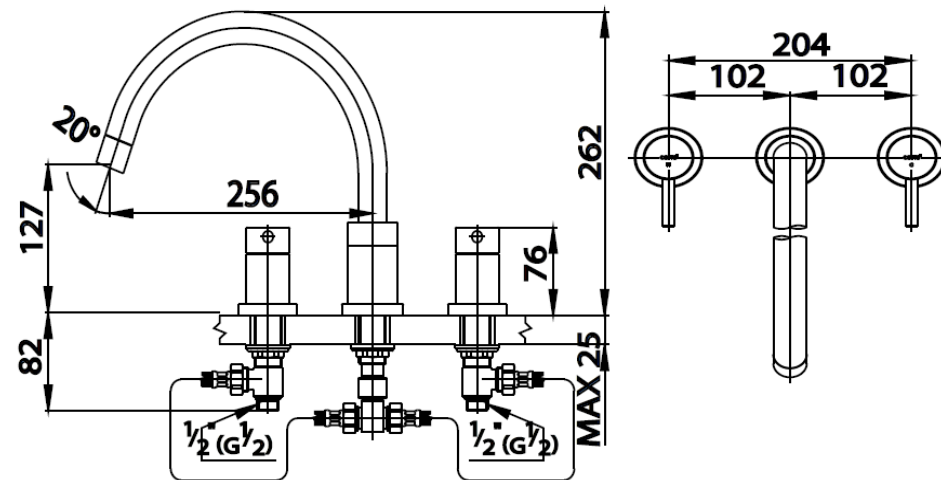

ANTHONY Series

CT2082 ก๊อกผสมล้างอ่างอาบน้ำ
 CT2082 BATH FILLER MIXER
 Barcode 8852410208345
 Material No. Z231CT2082XXXXX11

จดขาย

1. Extra Chrome : ชุบผิว nickel-chromium หนาถึง 8 ไมครอน

Selling Point

ลักษณะสินค้า

- ชิ้น/กล่อง : 4
- น้ำหนักชิ้นงานรวมกล่องใน (Kg) : 4
- น้ำหนักชิ้นงานรวมกล่องนอก (Kg) : 16

แนะนำวิธีการใช้งาน

ใช้ติดตั้งบนผนังเพื่อใช้งานร่วมกับอ่างอาบน้ำและฝักบัวสายอ่อน

Siam Sanitary Ware Co.,Ltd. / Siam Sanitary Fittings Co.,Ltd.