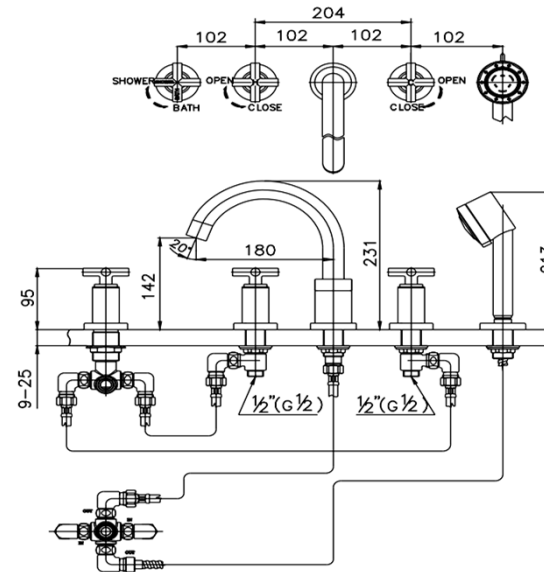

CROSS Series

CT248C16S41 ก๊อกผสมติดอ่างอาบน้ำพร้อมฝักบัวสายอ่อน 3 ฟังก์ชัน
CT248C16S41 BATH FILLER MIXER WITH 3 FN. HANDSHOWER SET
Barcode 8852410248266
Material No. Z231CT248C16S41X11

จดขาย

1. Extra Chrome : ชุบผิว nickel-chromium หนาถึง 8 ไมครอน

ลักษณะสินค้า

- ชิ้น/กล่อง : 4
- น้ำหนักชิ้นงานรวมกล่องใน (Kg) : 5
- น้ำหนักชิ้นงานรวมกล่องนอก (Kg) : 22

Selling Point

แนะนำวิธีการใช้งาน

ใช้ติดตั้งบนอ่างอาบน้ำที่มีขอบกว้างเพียงพอหรือบนพื้นผิวข้างขอบอ่างฯ
 (ดู dimension ประกอบ)