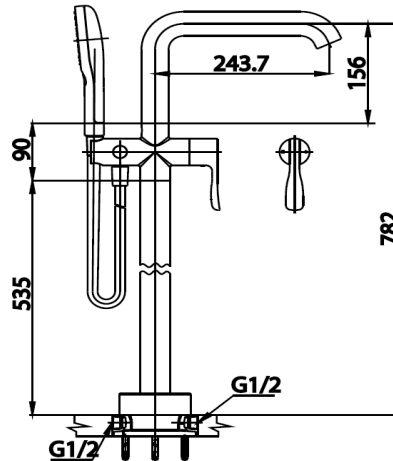

Exposed Bath Mixer with Floor Pillar leg and 3  
fn. Handshower created with Sophisticated  
Simplicity style and refreshing identity.  
Selectable among 3 stream; Spining, Normal  
and Massage by pushing button to suite your  
style.

**Recommended Usage / แนะนำวิธีการติดตั้ง**

ติดตั้งบนจากพื้น และควรอ่านคู่มือการติดตั้ง  
ก่อนใช้งาน

Install on the floor and should read the  
installation instructions before use

**Product Image / รูปสินค้า**

**Drawing Dimension / ภาพแบบสัปดาห์**

**ADDRESS / ที่อยู่**

Siam Sanitary Fittings Co.,Ltd.  
36/11 Viphavadee Rangsit Rd,  
Sanam Bin, Donmuang,  
Bangkok 10210. Thailand  
Tel : + 66 (0) 2973-5040-54  
Fax : + 66 (0) 2973-3470  
www.cotto.co.th