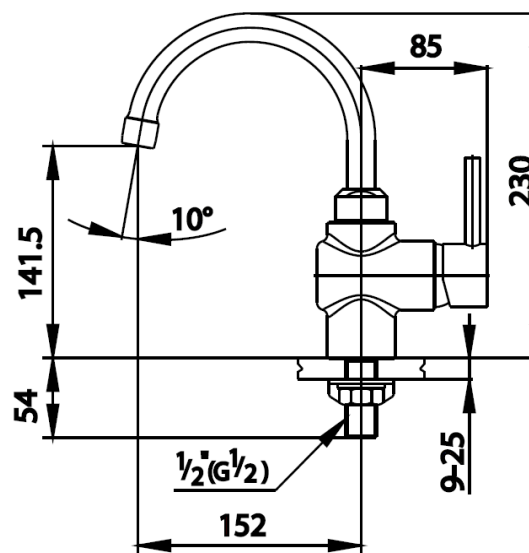

ANTHONY

CT1018A(HM) ก๊อกเดี่ยวอ่างล้างหน้าแบบก้านโยก สเปาท์บิดได้ 360°
CT1018A(HM) LEVER HANDLE BASIN FAUCET 360° SWIVEL SPOUT
Barcode 8852410888516
Material No. Z231CT1018AHMXXX11

จดขาย

1. COTTO CLEAN : ความคมสารปนเปื้อนเหมือนโลหะหนัก 4 ชนิด(ตะกั่ว, แคดเมียม, ทองแดง, สังกะสี)
2. Extra Chrome : ชุบผิว nickel-chromium หนาถึง 8 ไมครอน
3. Water Saver : ติดตั้ง aerator ที่ปลายสเปาท์ ประหยัดน้ำ 50%

ลักษณะสินค้า

- ชิ้น/กล่อง : 8
- น้ำหนักชิ้นงานรวมกล่องใน (Kg) : 2
- น้ำหนักชิ้นงานรวมกล่องนอก (Kg) : 2

Selling Point

แนะนำวิธีการใช้งาน

ใช้ติดตั้งบนอ่างล้างหน้าแบบ 1 รู ก๊อกหรือติดตั้งบนเคาน์เตอร์
กรณีใช้อ่างฝักเคาน์เตอร์