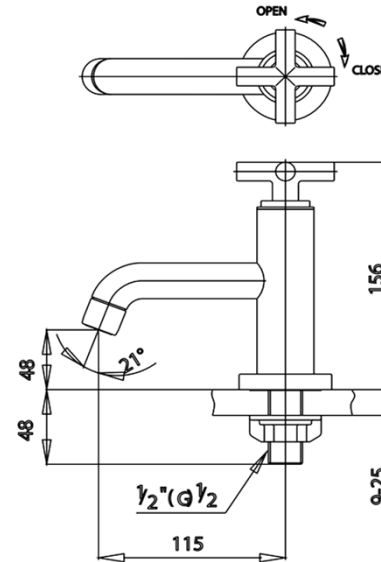

CROSS Series

CT104C16(HM) ก๊อกเดี่ยวอ่างล้างหน้า
CT104C16(HM) BASIN FAUCET
Barcode 8852410104289
Material No. Z231CT104C16HMXX11

จดขาย

1. COTTO CLEAN : ควบคุมสารปนเปื้อนโลหะหนัก 4 ชนิด(ตะกั่ว, แคดเมียม, ทองแดง, สังกะสี)
2. Extra Chrome : ชุบผิว nickel-chromium หนาถึง 8 ไมครอน
3. Water Saver : ติดตั้ง aerator ที่ปลายสเปาท์ ประหยัดน้ำ 50%

ลักษณะสินค้า

- ชิ้น/กล่อง : 8
- น้ำหนักชิ้นงานรวมกล่องใน (Kg) : 1
- น้ำหนักชิ้นงานรวมกล่องนอก (Kg) : 11

Selling Point

แนะนำวิธีการใช้งาน

ใช้ติดตั้งบนอ่างล้างหน้าแบบ 1 รูก๊อกหรือติดตั้งบนเคาน์เตอร์กรณีใช้อ่างฝักเคาน์เตอร์