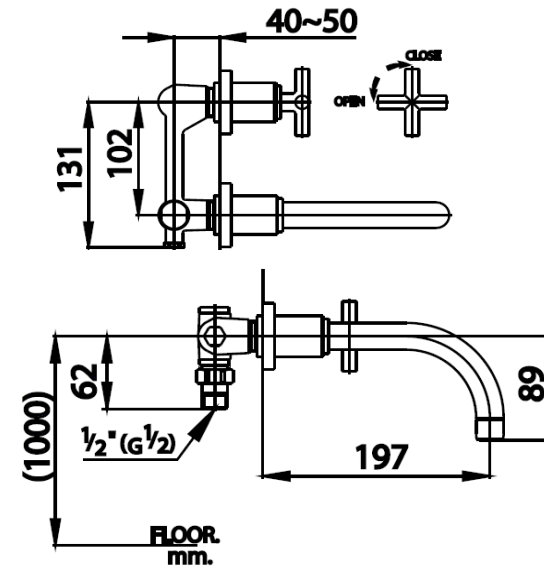

CROSS Series

CT105C16 ก๊อกเดี่ยวอ่างล้างหน้าชนิดติดตั้งผนัง
CT105C16 BASIN FAUCET (WALL MOUNT)
Barcode 8852410105262
Material No. Z231CT105C16XXXX11

จดขาย

1. COTTO CLEAN : ควบคุมสารปนเปื้อนโลหะหนัก 4 ชนิด(ตะกั่ว, แคดเมียม, ทองแดง, สังกะสี)
2. Extra Chrome : ชุบผิว nickel-chromium หนาถึง 8 ไมครอน
3. Water Saver : ติดตั้ง aerator ที่ปลายสเปาท์ ประหยัดน้ำ 50%

ลักษณะสินค้า

- ชิ้น/กล่อง : 8
- น้ำหนักชิ้นงานรวมกล่องใน (Kg) : 2
- น้ำหนักชิ้นงานรวมกล่องนอก (Kg) : 13

Selling Point

แนะนำวิธีการใช้งาน

ใช้ติดตั้งบนผนังเพื่อใช้งานร่วมกับอ่างล้างหน้าขอบสูงแบบ above counter หรือแบบฝังเคาน์เตอร์