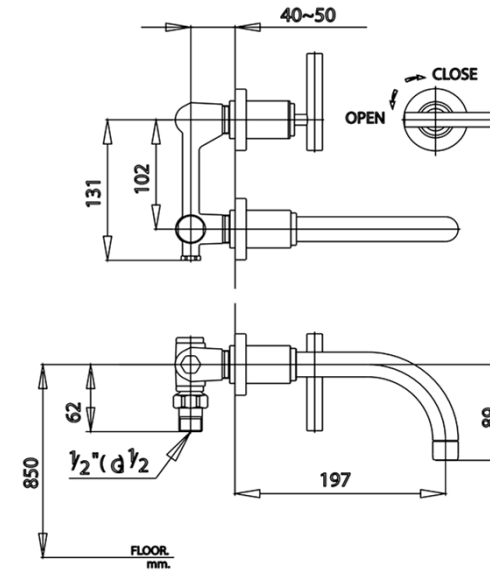

CROSS Series

CT105C20 ก๊อกเดี่ยวอ่างล้างหน้าชนิดติดผนัง
CT105C20 BASIN FAUCET (WALL MOUNT)
Barcode 8852410105286
Material No. Z231CT105C20XXXX11

จดขาย

1. COTTO CLEAN : ควบคุมสารปนเปื้อนโลหะหนัก 4 ชนิด(ตะกั่ว, แคดเมียม, ทองแดง, สังกะสี)
2. Extra Chrome : ชุบผิว nickel-chromium หนาถึง 8 ไมครอน
3. Water Saver : ติดตั้ง aerator ที่ปลายสเปาท์ ประหยัดน้ำ 50%

ลักษณะสินค้า

- ชื่น/กล่อง : 8
- น้ำหนักชิ้นงานรวมกล่องใน (Kg) : 2
- น้ำหนักชิ้นงานรวมกล่องนอก (Kg) : 15

Selling Point

แนะนำวิธีการใช้งาน

ใช้ติดตั้งบนผนังเพื่อใช้งานร่วมกับอ่างล้างหน้าขอบสูงแบบ above counter หรือแบบฝังเคาน์เตอร์