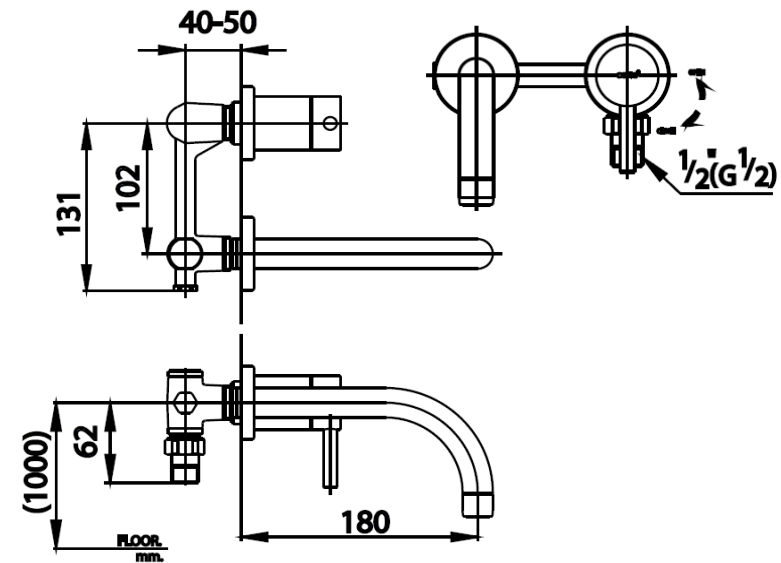

ANTHONY Series

CT1067 ก๊อกเดี่ยวอ่างล้างหน้าชนิดติดตั้งผนัง
CT1067 BASIN FAUCET (WALL MOUNT)
Barcode 8852410106351
Material No. Z231CT1067XXXXX11

จดขาย

1. COTTO CLEAN : ความคมสารปนเปื้อนโลหะหนัก 4 ชนิด(ตะกั่ว, แคดเมียม, ทองแดง, สังกะสี)
2. Extra Chrome : ชุบผิว nickel-chromium หนาถึง 8 ไมครอน

ลักษณะสินค้า

- ชื่น/กลอง : 8
- น้ำหนักชิ้นงานรวมกลองใน (Kg) : 2
- น้ำหนักชิ้นงานรวมกลองนอก (Kg) : 17

Selling Point

แนะนำวิธีการใช้งาน

ใช้ติดตั้งบนผนังเพื่อใช้งานร่วมกับอ่างล้างหน้าขอบสูง
แบบ above counter หรือแบบฝังเคาน์เตอร์

Siam Sanitary Ware Co.,Ltd. / Siam Sanitary Fittings Co.,Ltd.
36/11 Viphavadee Rangsit Rd, Sanam Bin, Donmuang, Bangkok 10210. Thailand

Tel : + 66 (0) 2973-5040-54

Fax : + 66 (0) 2973-3470

www.cotto.co.th

Export Department

Tel : + 66 (0) 2973-5040-54

Fax : + 66 (0) 2973-3472

Center	(Donmuang ,Bangkok)	: +66 (0) 2521-7777
East	(Chonburi)	: +66 (038) 416-222
North	(Chiangmai)	: +66 (053) 211-852
North East	(Khonkean)	: +66 (043) 220-555
South	(Phuket)	: +66 (076) 261-388

The company reserves the right to change any of the details in the document without prior notice