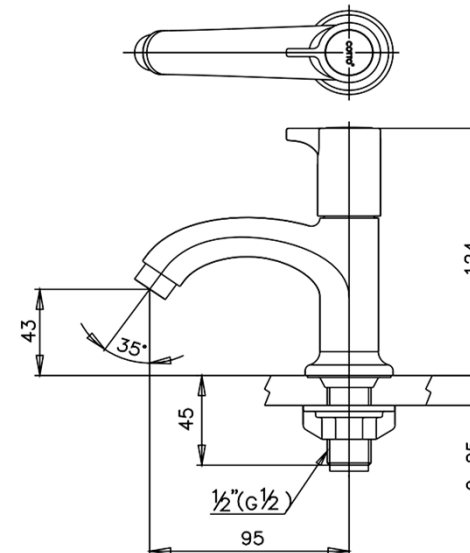

COMO Series

CT1086C27(HM) ก๊อกเดี่ยวอ่างล้างหน้า
 CT1086C27(HM) BASIN FAUCET
 Barcode 8852410108324
 Material No. Z231CT1086C27HMX11

จดขาย

1. COTTO CLEAN : ควบคุมสารปนเปื้อนโลหะหนัก 4 ชนิด(ตะกั่ว, แคดเมียม, ทองแดง, สังกะสี)
2. Extra Chrome : ชุบผิว nickel-chromium หนาถึง 8 ไมครอน
3. Eco Range : ประหยัดน้ำมากกว่า 20 % เมื่อเทียบกับ มอก.

ลักษณะสินค้า

- ชิ้น/กล่อง : 8
- น้ำหนักชิ้นงานรวมกล่องใน (Kg) : 1
- น้ำหนักชิ้นงานรวมกล่องนอก (Kg) : 10

Selling Point

แนะนำวิธีการใช้งาน

ใช้ติดตั้งบนอ่างล้างหน้าแบบ 1 รู ก๊อกหรือติดตั้งบนเคาน์เตอร์
 กรณีใช้อ่างฝักเคาน์เตอร์