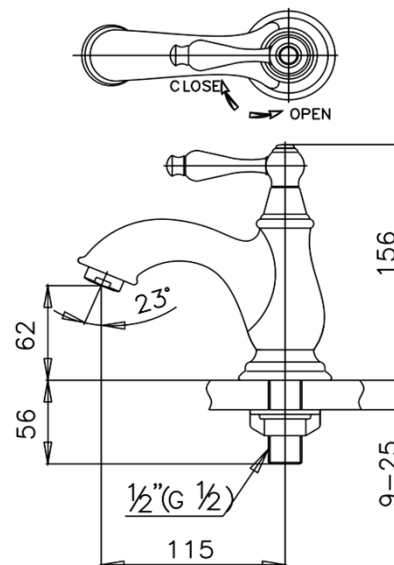

ลักษณะสินค้า

- ชิ้น/กล่อง : 6
- น้ำหนักชิ้นงานรวมกล่องใน (Kg) : 1
- น้ำหนักชิ้นงานรวมกล่องนอก (Kg) : 11

Selling Point

แนะนำวิธีการใช้งาน

ใช้ติดตั้งบนอ่างล้างหน้าแบบ 1 รู ก๊อกหรือติดตั้งบนเคาน์เตอร์
กรณีใช้อ่างฝักเคาน์เตอร์