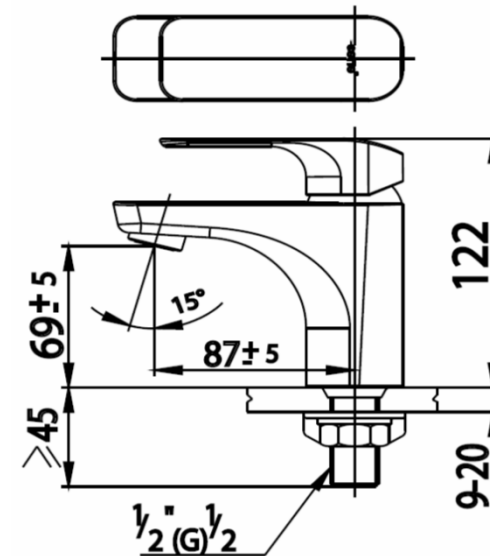

SCIROCCO Series

CT1131A(HM) ก๊อกเดี่ยวอ่างล้างหน้าแบบก้านโยก (SIZE S)

CT1131A(HM) LEVER HANDLE BASIN FAUCET (SIZE S)

Barcode 8852410113281

Material No. Z231CT1131AHMXXX11

จดขาย

1. Extra Chrome : ชุบผิว nickel-chromium หนาถึง 8 ไมครอน
2. COTTO CLEAN : ควบคุมสารปนเปื้อนโลหะหนัก 4 ชนิด(ตะกั่ว, แคดเมียม, ทองแดง, สังกะสี)
3. ดีไซน์แบบ European Design

ลักษณะสินค้า

- ชื่น/กลอง : 8
- น้ำหนักชิ้นงานรวมกลองใน (Kg) : 1.1
- น้ำหนักชิ้นงานรวมกลองนอก (Kg) : 9.3

ข้อมูลสินค้า

ผลิตตามมาตรฐาน มอก.2067-2552

แนะนำวิธีการใช้งาน

ใช้ติดตั้งบนอ่างล้างหน้าแบบ 1 รู ก๊อกหรือติดตั้งบนเคาน์เตอร์กรณีใช้อ่างฝักเคาน์เตอร์