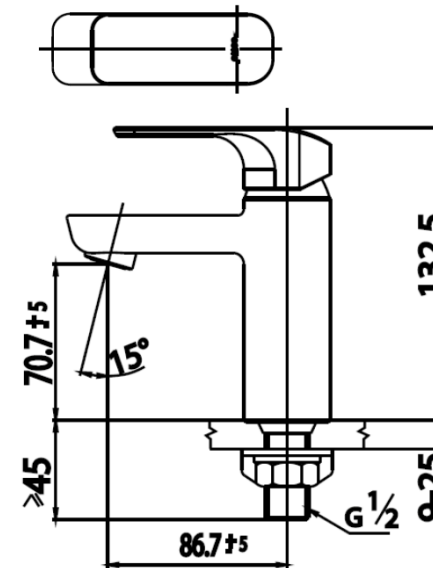

Scirrocco Sense

CT1141A(HM) ก๊อกเดี่ยวอ่างล้างหน้าแบบก้านโยก

CT1141A(HM) LEVER HANDLE BASIN FAUCET

Barcode 8852410114288

Material No. Z231CT1141AHMXXX11

จุดขาย

1. ผลิตจากทองเหลืองคุณภาพสูง
2. ดีไซน์แบบ European Design
3. Extra Chrome : ชุบผิว nickel-chromium หนาถึง 8 ไมครอน
4. COTTO CLEAN : ควบคุมสารปนเปื้อนโลหะหนัก 4 ชนิด(ตะกั่ว, แคดเมียม, ทองแดง, สังกะสี)
5. Flexi Aerator : สามารถปรับองศาได้ รวมทั้งมีกลไกการทำความสะอาด Aerator ในตัว

ลักษณะสินค้า

- ชื่น/กล่อง : 8
- น้ำหนักชิ้นงานรวมกล่องใน (Kg) : 1
- น้ำหนักชิ้นงานรวมกล่องนอก (Kg) : 1

แนะนำวิธีการใช้งาน

ใช้ติดตั้งบนอ่างล้างหน้าแบบ 1 รู ก๊อกหรือติดตั้งบนเคาน์เตอร์กรณีใช้อ่างฝักเคาน์เตอร์