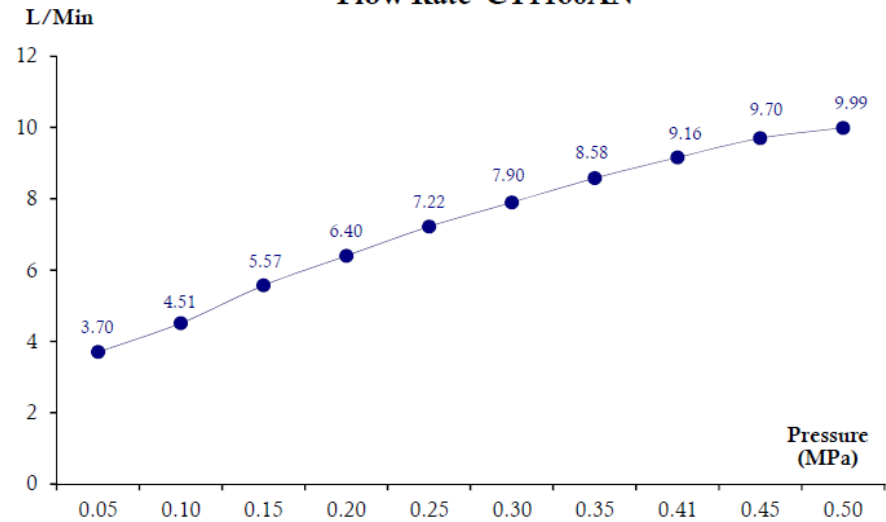

Flow Rate CT1160AN