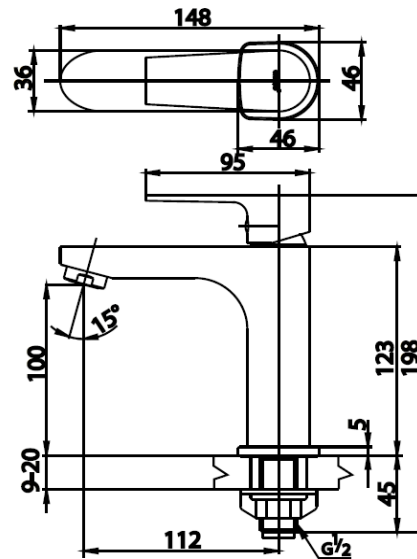

LUKE Series

CT1160AN(HM) ก๊อกเดี่ยวอ่างล้างหน้าแบบก้านโยก
CT1160AN(HM) SINGLE LEVER HANDLE BASIN FAUCET
Barcode 8852410116329
Material No. Z231CT1160ANHMXX11

จดขาย

1. Extra Chrome : ชุมนิกเกิล-โครเมียมหนา 8 ไมครอน
2. COTTO CLEAN : ควบคุมการปนเปื้อนจากสารพิษโลหะหนัก (ตะกั่ว, แคดเมียม, ทองแดง สังกะสี)
3. ดีไซน์แบบเรียบง่าย ลงตัวทุกสไตล์ของห้องน้ำ
4. Solid Brass : ผลิตจากทองเหลืองคุณภาพสูง แข็งแรง ทนทาน
5. Flow Rte @ 1 Bar = 4.51 L/Min , @ 5 Bar = 9.90 L/Min

ลักษณะสินค้า

- ชื่น/กลอง : 6
- น้ำหนักชิ้นงานรวมกลองใน (Kg) : 0.9
- น้ำหนักชิ้นงานรวมกลองนอก (Kg) : 5.7

แนะนำวิธีการใช้งาน

ใช้ติดตั้งบนอ่างล้างหน้าแบบ 1 รู ก๊อกหรือติดตั้งบนเคาน์เตอร์
 กรณีใช้อ่างฝักเคาน์เตอร์