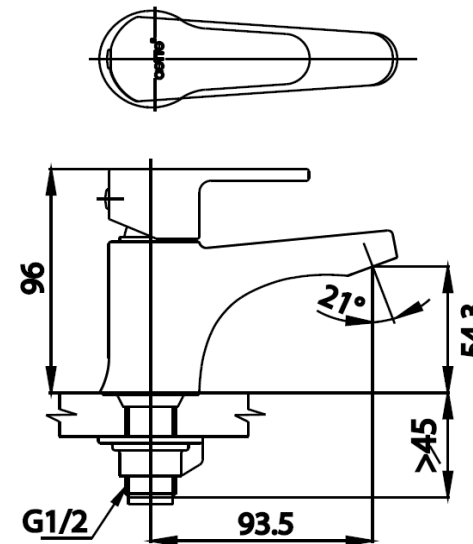

EVER Series

CT1203A ก๊อกเดี่ยวอ่างล้างหน้าแบบก้านโยก
CT1203A E/SINGLE LEVER HANDLE BASIN FAUCET
Barcode 8852410120456
Material No. Z231CT1203AXXXX11

จดขาย

1. ทนทาน ผลิตจากวัสดุคุณภาพดี มีอายุการใช้งานยาวนาน

ลักษณะสินค้า

- ชื่น/กลอง : 9
- น้ำหนักชิ้นงานรวมกลองใน (Kg) : 1
- น้ำหนักชิ้นงานรวมกลองนอก (Kg) : 17

แนะนำวิธีการใช้งาน

ใช้ติดตั้งบนอ่างล้างหน้าแบบ1 รู ก๊อกหรือติดตั้งบนเคาน์เตอร์
กรณีใช้อ่างฝักเคาเตอร์