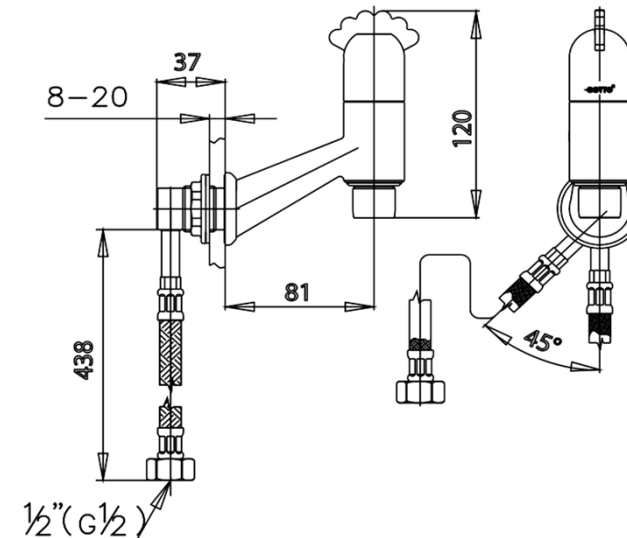

GOOGAI Series

CT171C23 SHANK FAUCET / SHORT SPAN,INSTALL WITH C01427

Barcode 8852410171274

Material No. Z231CT171C23XXXX11

Selling Point

1. Extra Chrome : Plated with 8 Micron Nickel-Chromium
2. Water Saver : 50% Water Saved with installed Aerator

ลักษณะสินค้า

- ชิ้น/กอล่ง : 6
- น้ำหนักชิ้นงานรวมกอล่งใน (Kg) : 1
- น้ำหนักชิ้นงานรวมกอล่งนอก (Kg) : 4

How to use

Install on C01427 basin

Siam Sanitary Ware Co.,Ltd. / Siam Sanitary Fittings Co.,Ltd.

36/11 Viphavadee Rangsit Rd, Sanam Bin, Donmuang, Bangkok 10210. Thailand

Tel : + 66 (0) 2973-5040-54

Fax : + 66 (0) 2973-3470

www.cotto.co.th

Export Department

Tel : + 66 (0) 2973-5040-54

Fax : + 66 (0) 2973-3472

COTTO
STUDIO

Center (Donmuang ,Bangkok) : +66 (0) 2521-7777

East (Chonburi) : +66 (038) 416-222

North (Chiangmai) : +66 (053) 211-852

North East (Khonkean) : +66 (043) 220-555

South (Phuket) : +66 (076) 261-388

The company reserves the right to change any of the details in the document without prior notice