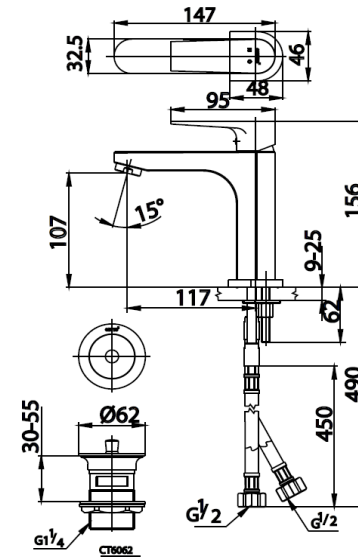

LUKE Series

CT2160A ก๊อกผสมอ่างล้างหน้าแบบก้านโยก
CT2160A SINGLE LEVER HANDLE BASIN MIXER FAUCET
Barcode 8852410216289
Material No. Z231CT2160XXXXX11

จดขาย

1. Extra Chrome : ชุบนิเกิล-โครเมียมหนา 8 ไมครอน ให้ความเงางาม คงทน เปล่งประกายดึงดูดทุกสายตา
2. COTTO CLEAN : ควบคุมการปนเปื้อนจากสารพิษโลหะหนัก (ตะกั่ว, แคดเมียม, ทองแดง สังกะสี) ที่เป็นอันตรายต่อผู้ใช้งาน
3. ดีไซน์แบบเรียบง่าย ลงตัวทุกสไตล์ของห้องน้ำ
4. Solid Brass : ผลิตจากทองเหลืองคุณภาพสูง แข็งแรง ทนทาน

ลักษณะสินค้า

- ชิ้น/กล่อง : 1
- น้ำหนักชิ้นงานรวมกล่องใน (Kg) : 1
- น้ำหนักชิ้นงานรวมกล่องนอก (ก) : 2

แนะนำวิธีการใช้งาน

ใช้ติดตั้งบนอ่างล้างหน้าแบบ 1 รู ก๊อก หรือติดตั้งบนอ่างเดาน์เดอรั
ห้ามทำความสะอาดด้วยน้ำยาล้างห้องน้ำ ควรใช้น้ำยาทำความสะอาดเอนกประสงค์
Cotto Multi-purpose Cleaner