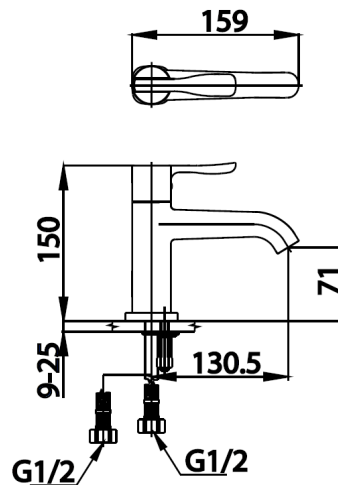

Item Details / รายละเอียดสินค้า

PATCHWORK COLLECTION

CT2180A

Z231CT2180AXXXX11

8852410218283

Finishes Chrome

Description / รายละเอียดสินค้า

LEVER HANDLE BASIN MIXER FAUCET WITH
INLET HOSE

ใช้ติดตั้งบนอ่างล้างหน้า และควรอ่านคู่มือการ
ติดตั้งก่อนใช้งาน

Install on basin and should read the
installation instructions before use

Product Image / รูปสินค้า

Drawing Dimension / ภาพแบบสัดส่วน

ADDRESS / ที่อยู่