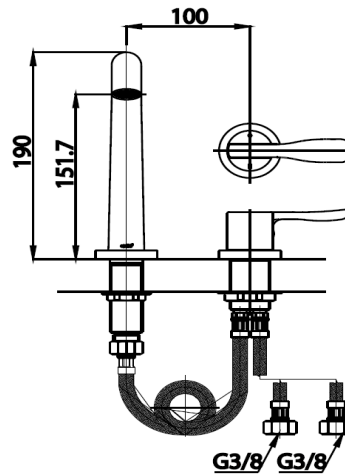

Item Details / รายละเอียดสินค้า

PATCHWORK COLLECTION

CT2182A

Z231CT2182AXXXX11

8852410218306

Finishes: Chrome

Description / รายละเอียดสินค้า

LEVER HANDLE BASIN MIXER FAUCET WITH
INLET HOSE

ใช้ติดตั้งบนอ่างล้างหน้า และควรอ่านคู่มือการติดตั้งก่อนใช้งาน

Install on basin and should read the installation instructions before use

Product Image / รูปสินค้า

Drawing Dimension / ภาพแบบสัดส่วน

ADDRESS / ที่อยู่