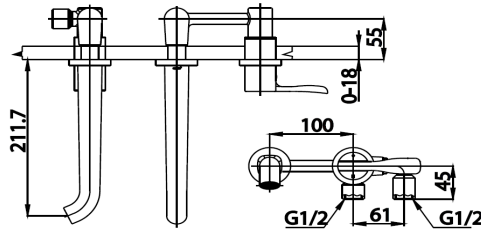

Basin mixer faucet created with Sophisticated Simplicity style. Harmoniously combining the square and curved design with refreshing identity, high quality material serve all your need

Recommended Usage / แนะนำวิธีการติดตั้ง

ใช้ติดตั้งบนผนังเพื่อใช้งานร่วมกับอ่างล้างหน้า และควรอ่านคู่มือการติดตั้งก่อนใช้งาน

Install on wall for use with basin and should read the installation instructions before use

Product Image / รูปสินค้า

Drawing Dimension / ภาพแบบสัดส่วน