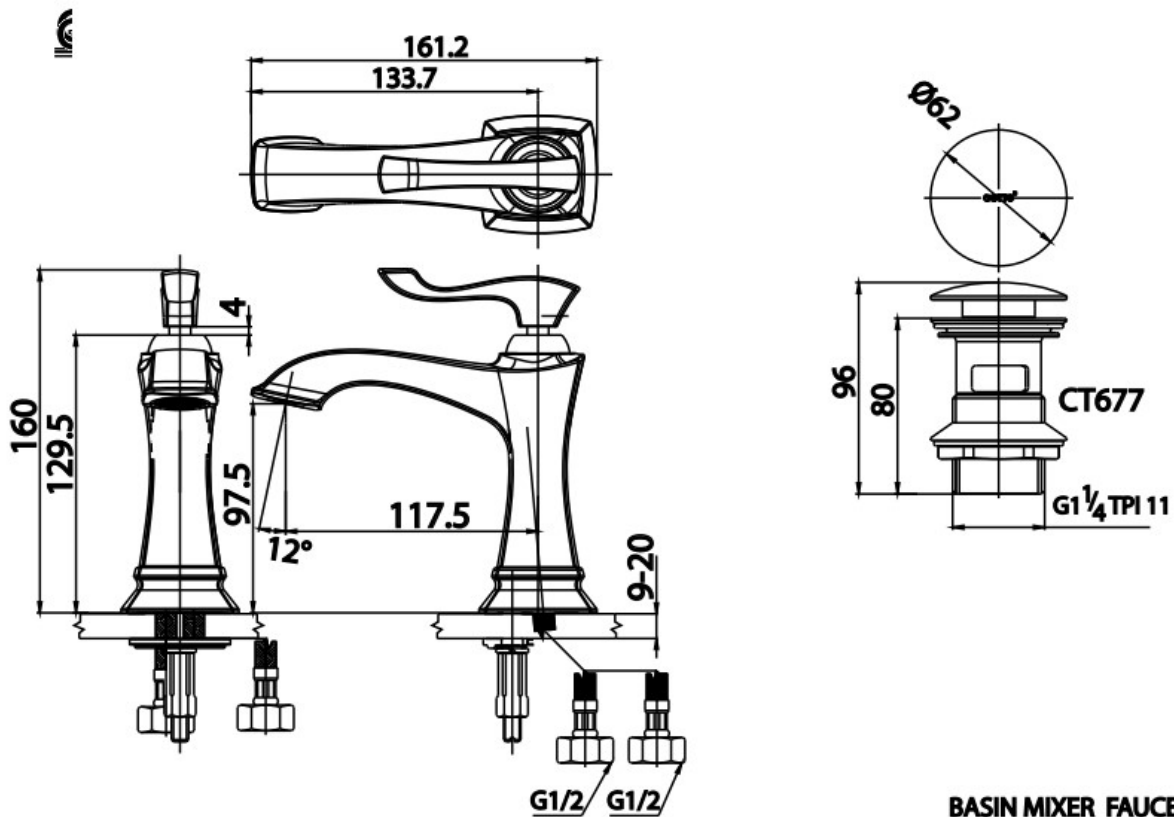

VÒI LAVABO NÓNG LẠNH EVERRETT CT2230A

Chất liệu: Đồng mạ crom
(Đã bao gồm xả nhấn và dây cấp)

BASIN MIXER FAUCET
CT2230A